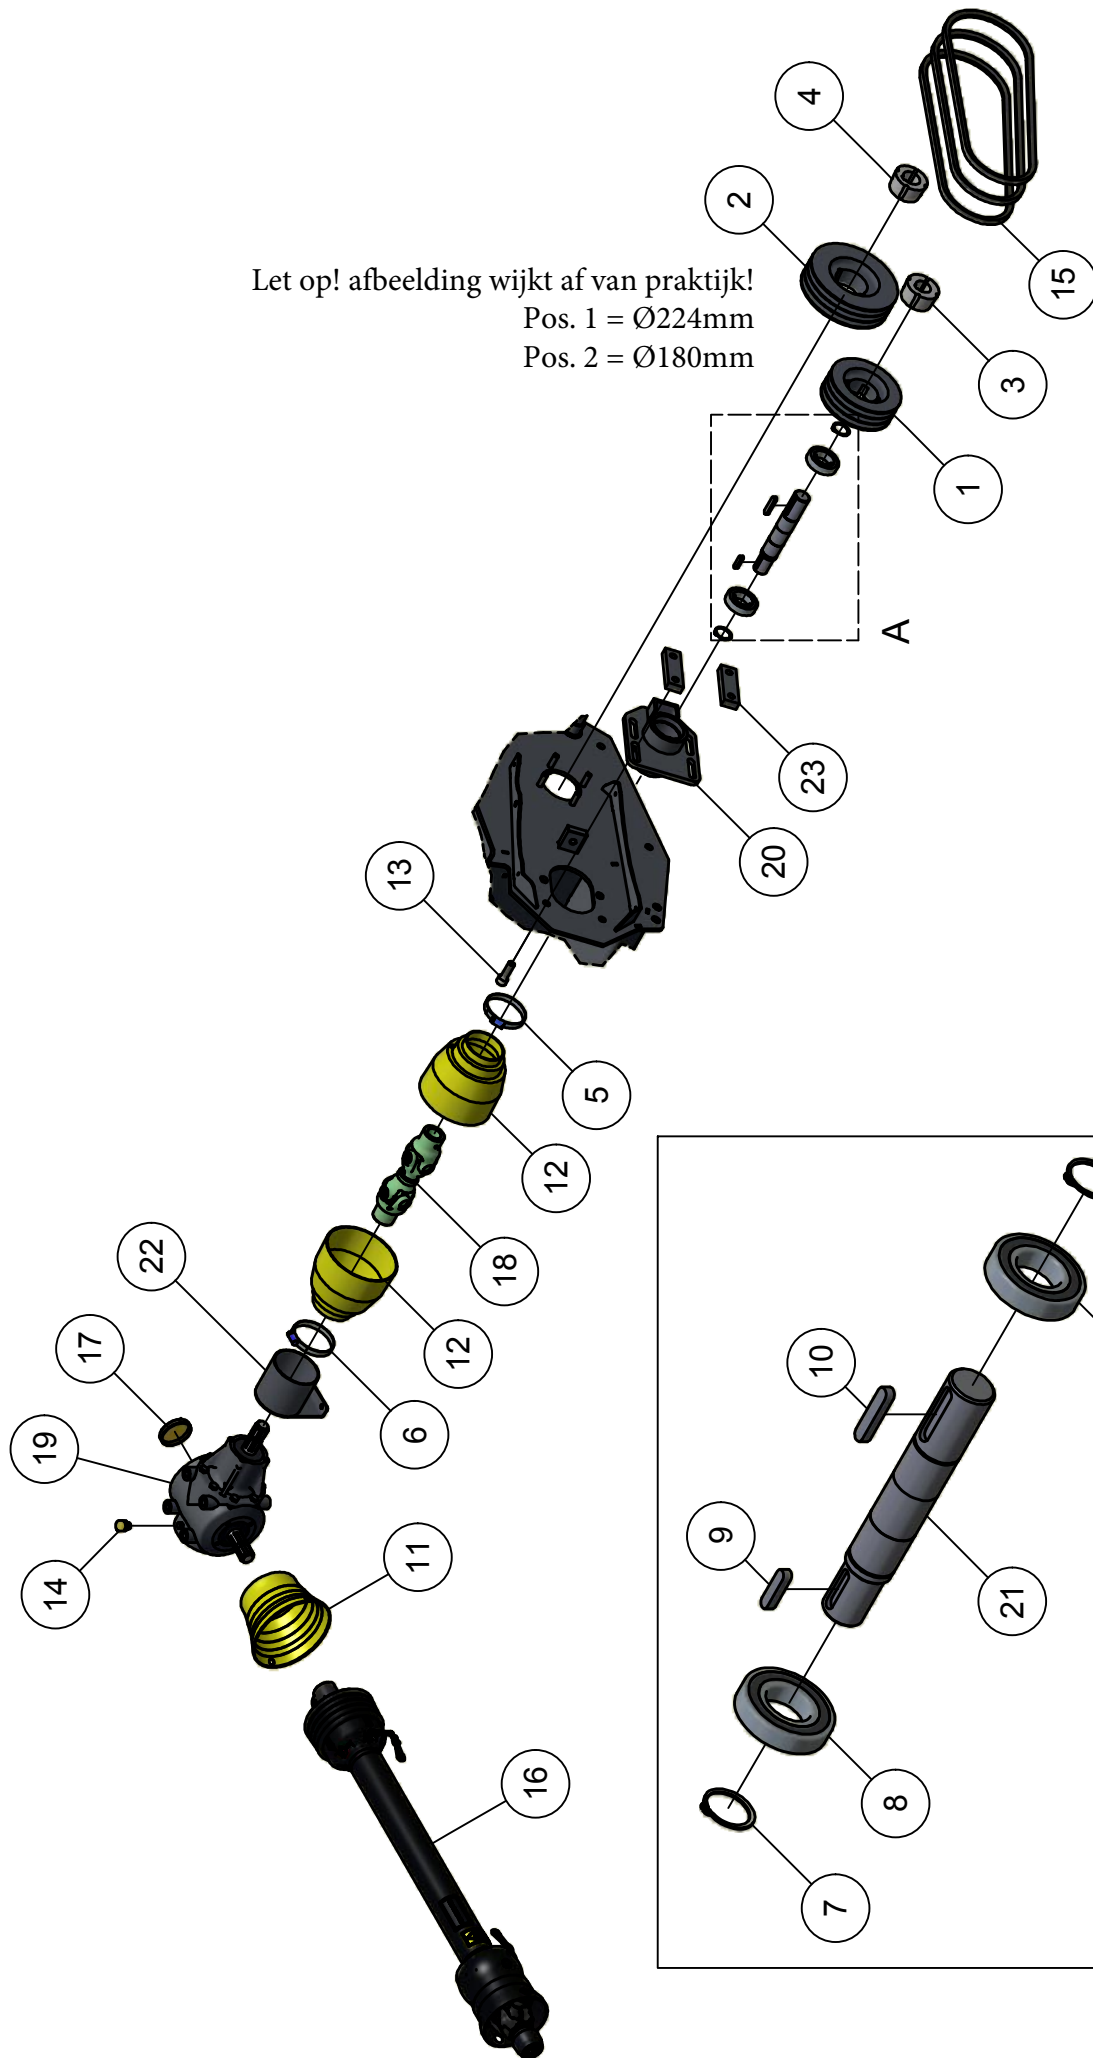

04.02. Aandrijving maaiunit

Detail A

04.02. Stuklijst aandrijving maaiunit

Stukn.	Artikelnummer	Omschrijving	Aant.	Opmerking
1	121441	V-snaarpoulie taperlock	1	
2	121346	V-snaarpoulie taperlock	1	
3	121456	Klembus taperlock ø40	1	
4	121457	Klembus taperlock ø45	1	
5	121689	Wormschroef slangklem RVS 80-100mm	1	
6	121690	Wormschroef slangklem RVS 90-120mm	1	
7	121807	Seegerring as 40	2	
8	122094	Diepgroefkogellager	2	
9	122171	Inlegspie 10x8x40 DIN6885A	1	
10	122178	Inlegspie 12x8x56 DIN6885A	1	
11	122420	Beschermkap aftakas 150L	1	
12	122423	Beschermkap aftakas	2	
13	122587	Inbusbout M16x50 DIN912 kl.10.9	4	
14	124316	Ontluchtingsfilter	1	
15	125046	V-snaar Red Power	3	
16	125117	Aftakas WWE2380/1010 met vrijloop F	1	
17	125276	Afdichtkap 80mm	1	
18	126072	Cardanas P1404	1	
19	450.03.020	Tandwielkast Panda maaiunit	1	Olief: 1,7 Ltr SAE80W90
20	450.05.004	Verstelbaar lagerhuis maaiunit	1	
21	450.05.005	Aandrijf-as maaiunit Panda	1	
22	450.05.007	Lage hoeksteun tandwielkast	1	
23	450.05.009	Borgstrip lagerhuis	2