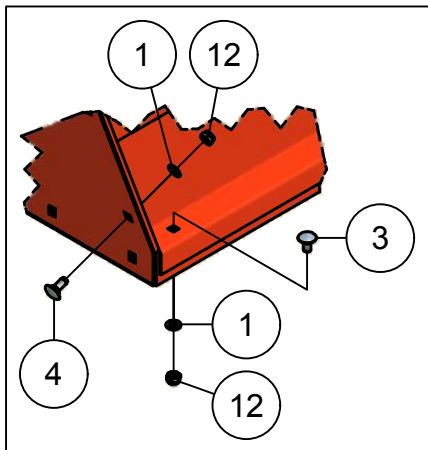

03. Laadbak

Detail A

03. Stuklijst laadbak

Stukn.	Artikelnummer	Omschrijving	Aant.	Opmerking
1	121179	Sluitring M10 DIN125A ELVZ	109	
2	121972	Inslagdop 45x45mm zwart	2	
3	122034	Slotbout M10x20 DIN603 ELVZ kl.8.8	89	
4	122035	Slotbout M10x25 DIN603 ELVZ kl.8.8	20	
5	122467	Lamp rechts	1	
6	122468	Lamp links	1	
7	122470	Kabel met bajonetaansluiting links	1	
8	122471	Kabel met bajonetaansluiting rechts	1	
9	122536	Carrosseriering M10 DIN9021A ELVZ	6	
10	122748	Bout M10x25 DIN933 ELVZ	8	
11	122862	Moer M24 DIN934 Zwart	4	
12	122937	Moer M10ZB DIN985 ELVZ	109	
13	125164	Topstangpindel M24	4	
14	200.20.070	Oplegpen 20x70	4	
15	200.30.100	Oplegpen 30x100	2	
16	411.01.013	Sluitring ø40xø11x6mm	2	
17	440.03.073	Stuurstang klep Panda	2	
18	442.03.011	Klepbediening	2	
19	442.03.012	Verstevigingskoker	2	
20	442.03.015	Bodem bak P1404	1	
21	442.03.016	Zijpaneel bak P1404 Linksonder	1	
22	442.03.017	Zijpaneel bak P1404 Rechtsonder	1	
23	442.03.018	Zijpaneel bak P1404 Linksboven	1	
24	442.03.019	Zijpaneel bak P1404 Rechtsboven	1	
25	442.03.020	Voorplaat bak P1404	1	
26	442.03.021	Dakplaat voor bak P1404	1	
27	442.03.022	Dakplaat achter bak P1404	1	
28	442.03.023	Dakrong bak P1404	3	
29	442.03.024	Achterklep bak P1404	1	
30	442.05.008	Klepcilinder Panda D20/30/295	2	Afd.set: 125660