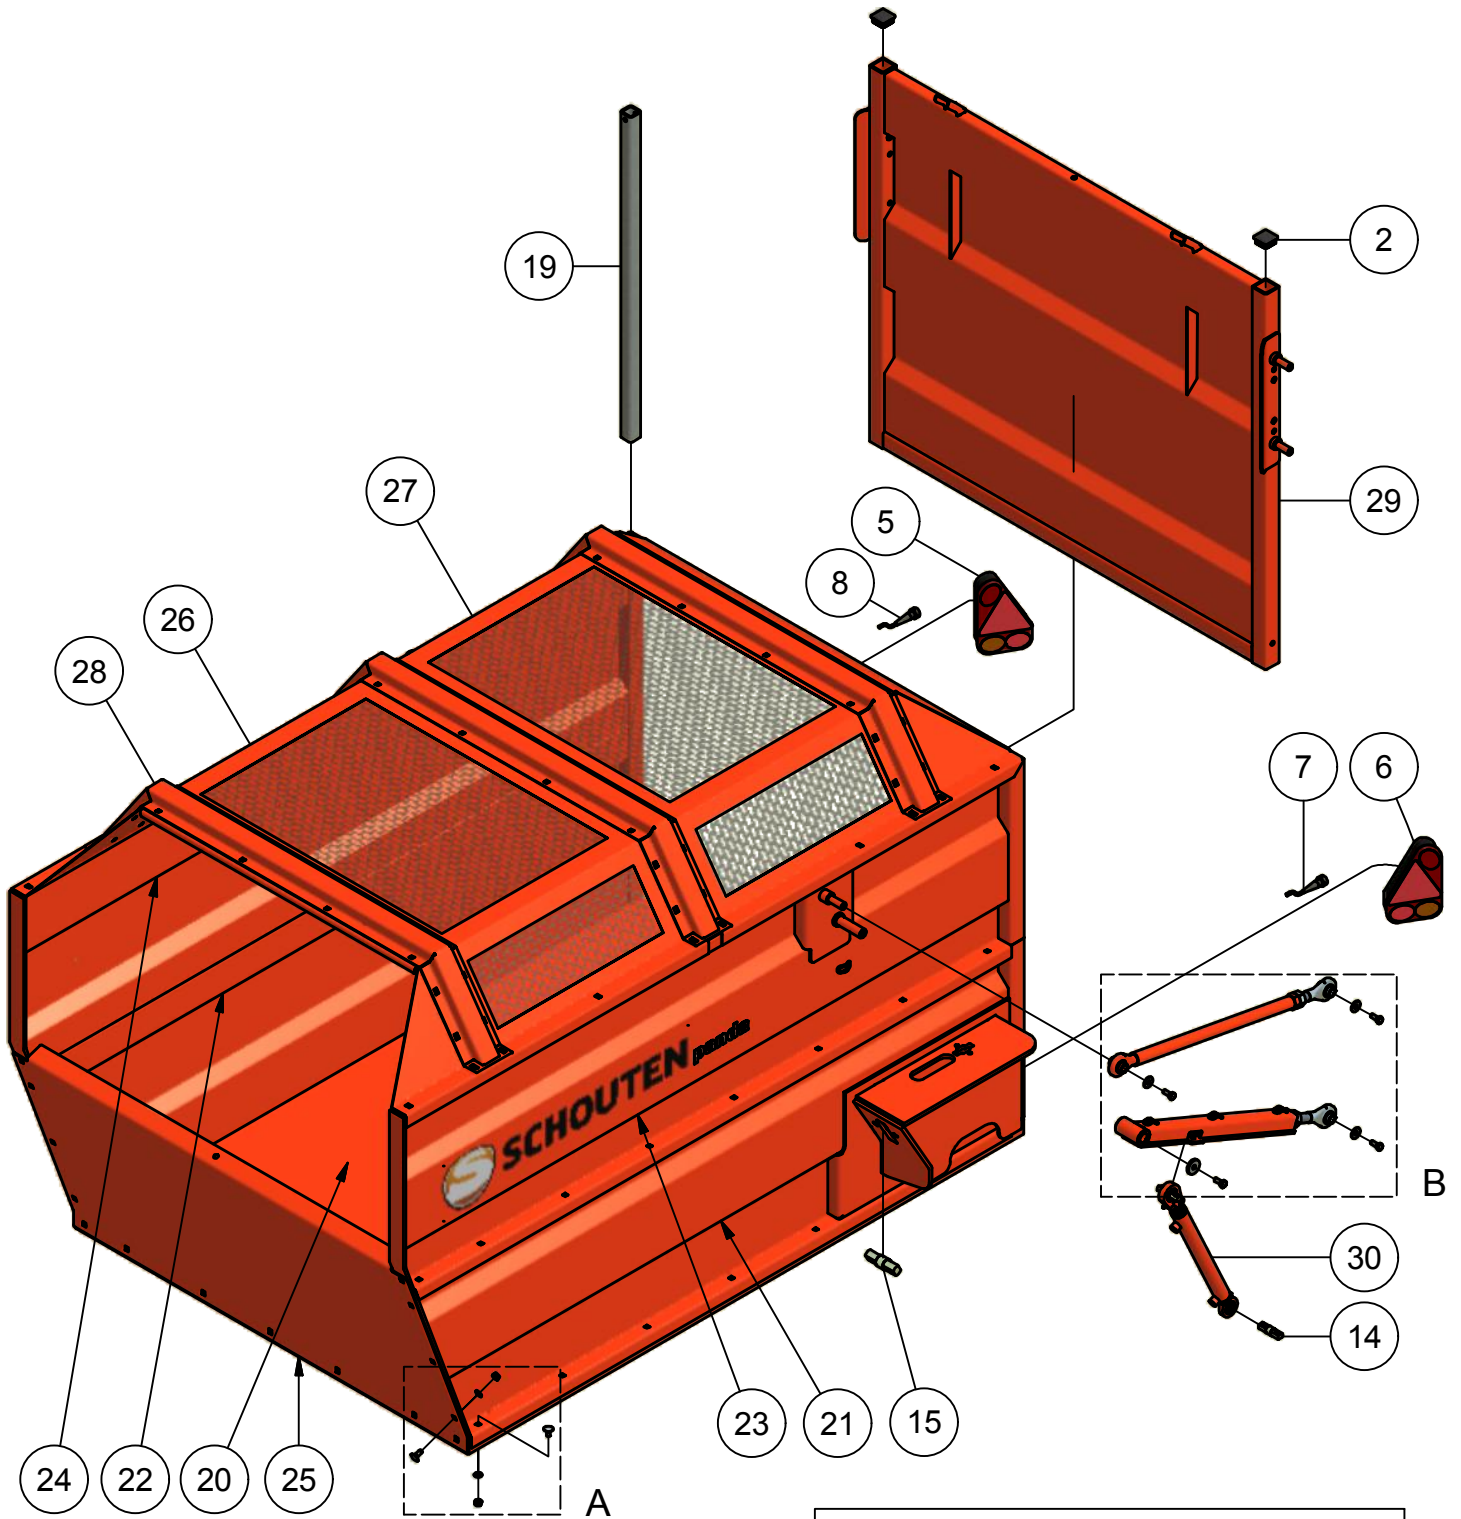

03. Laadbak

Detail A

Detail B

03. Stuklijst laadbak

Stukn.	Artikelnummer	Omschrijving	Aant.	Opmerking
1	121179	Sluitring M10 DIN125A ELVZ	109	
2	121972	Inslagdop 45x45mm zwart	2	
3	122034	Slotbout M10x20 DIN603 ELVZ kl.8.8	89	
4	122035	Slotbout M10x25 DIN603 ELVZ kl.8.8	20	
5	122467	Lamp rechts	1	
6	122468	Lamp links	1	
7	122470	Kabel met bajonetaansluiting links	1	
8	122471	Kabel met bajonetaansluiting rechts	1	
9	122536	Carrosseriering M10 DIN9021A ELVZ	6	
10	122748	Bout M10x25 DIN933 ELVZ	8	
11	122862	Moer M24 DIN934 Zwart	4	
12	122937	Moer M10ZB DIN985 ELVZ	109	
13	125164	Topstangpindel M24	4	
14	200.20.070	Oplegpen 20x70	4	
15	200.30.100	Oplegpen 30x100	2	
16	411.01.013	Sluitring ø40xø11x6mm	2	
17	440.03.073	Stuurstang klep Panda	2	
18	442.03.011	Klepbediening	2	
19	442.03.012	Verstevigingskoker	2	
20	442.03.015	Bodem bak P1404	1	
21	442.03.016	Zijpaneel bak P1404 Linksonder	1	
22	442.03.017	Zijpaneel bak P1404 Rechtsonder	1	
23	442.03.018	Zijpaneel bak P1404 Linksboven	1	
24	442.03.019	Zijpaneel bak P1404 Rechtsboven	1	
25	442.03.020	Voorplaat bak P1404	1	
26	442.03.021	Dakplaat voor bak P1404	1	
27	442.03.022	Dakplaat achter bak P1404	1	
28	442.03.023	Dakrong bak P1404	3	
29	442.03.024	Achterklep bak P1404	1	
30	442.05.008	Klepcilinder Panda D20/30/295	2	Afd.set: 125660