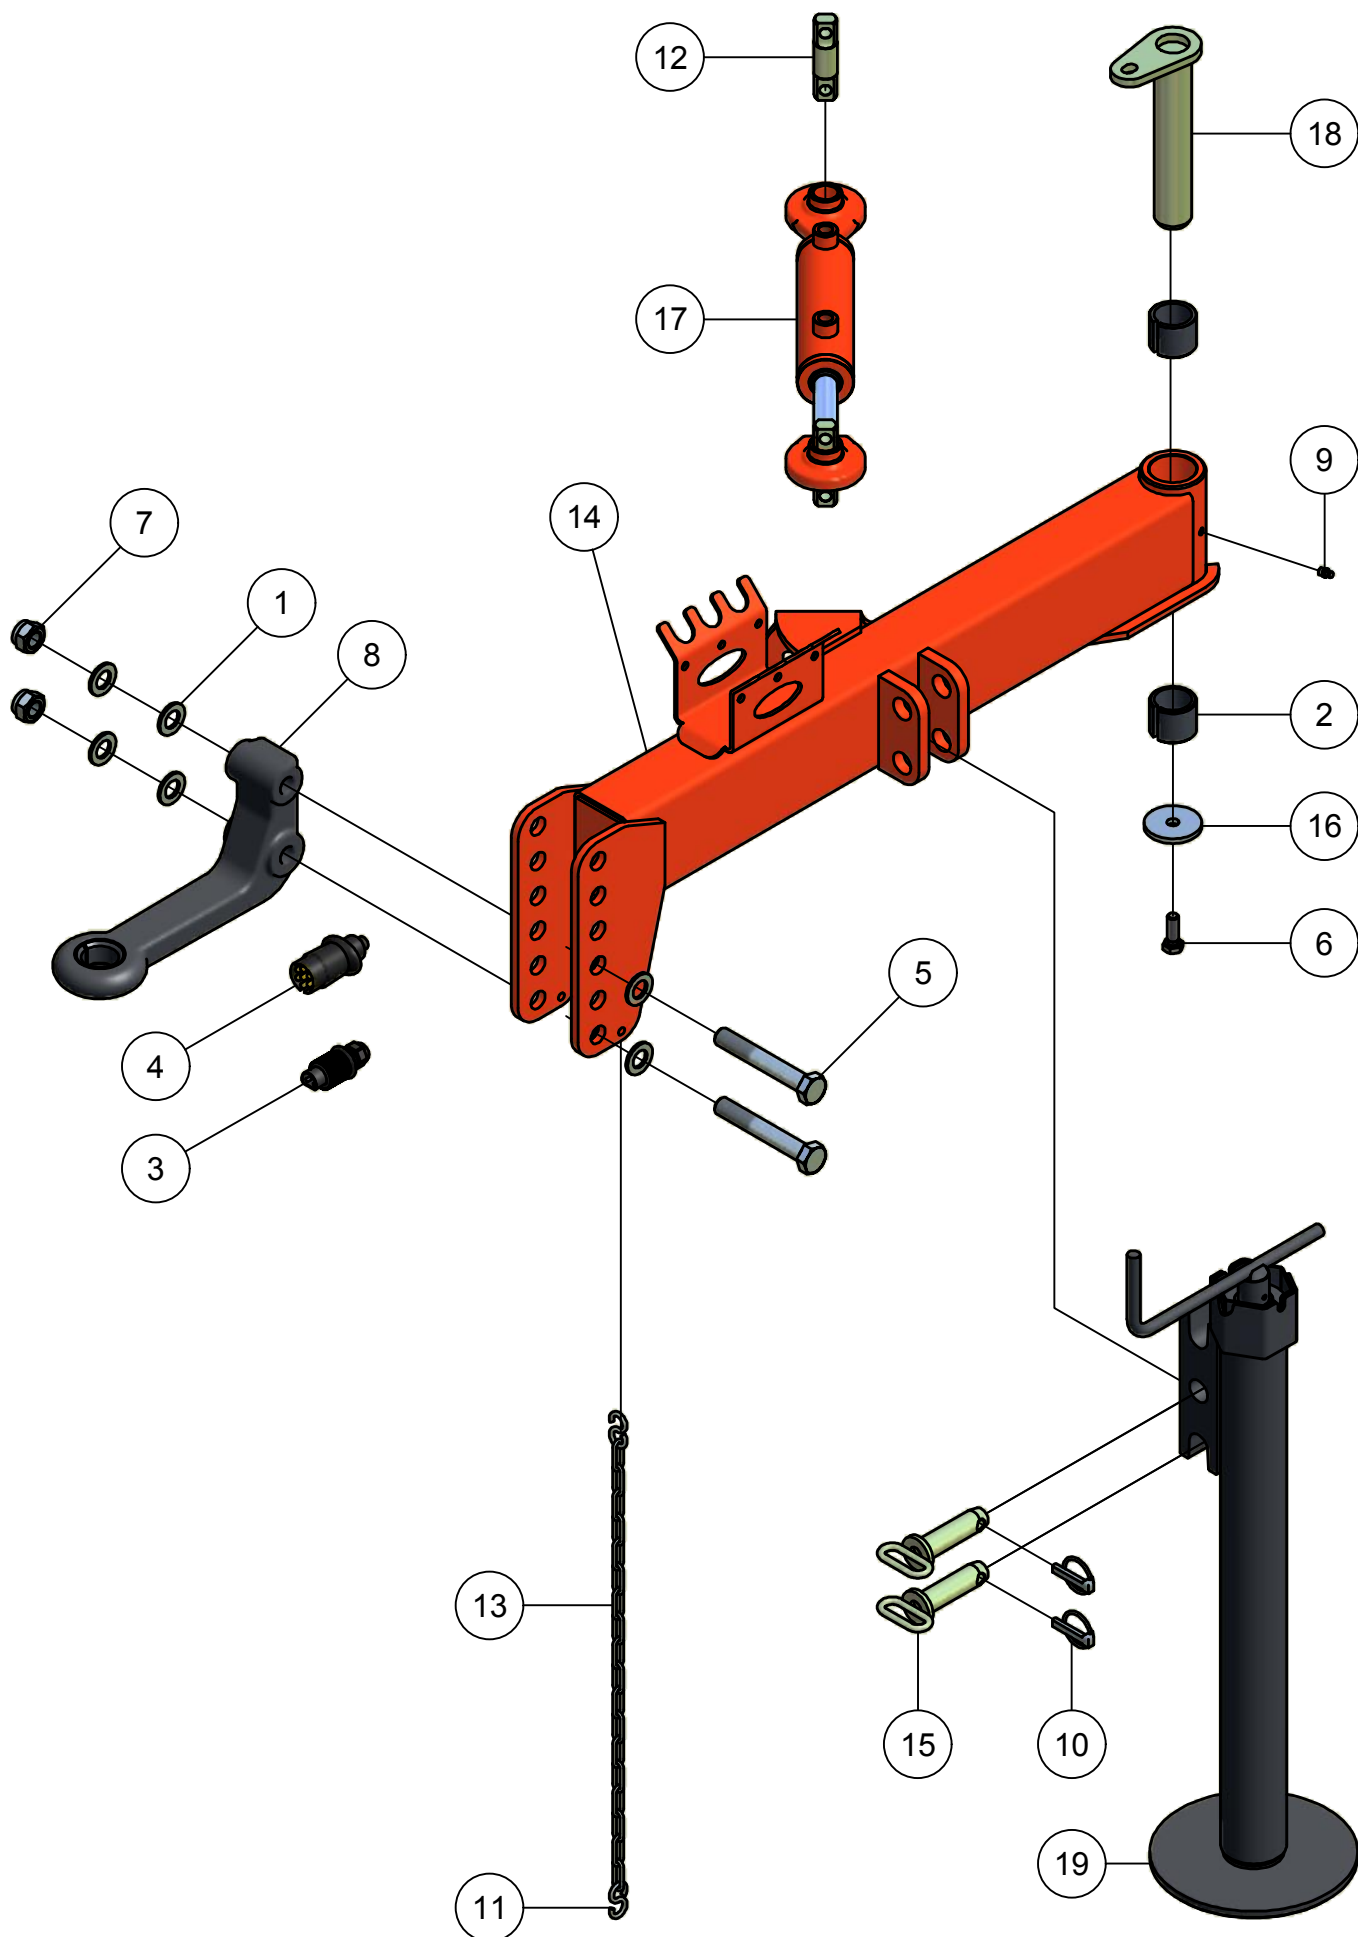

ONDERDELENBOEK

Panda P1404

Serie no.: 442.0001 t/m 442.0120

Inhoudsopgave

	Pagina
01. Dissel	5
01.01. Dissel hydr. oplooprem	7
01.02. Oplooprem-dissel	9
02. Frame	11
02.01. Hefframe	13
03. Laadbak	15
04. Maaiunit	17
04.01. Rotor maaiunit	19
04.02. Aandrijving maaiunit	21
04.03. Tandwielkast	23
04.04. Looprol	25
05. Onderstel	
05.01. Wielas geremd	27
05.02. Wielaseind geremd	29
05.03. Wielas hydr. oplooprem	31
05.04. Wielaseind hydr. oplooprem	33

01. Stuklijst dissel

Stukn.	Artikelnummer	Omschrijving	Aant.	Opmerking
1	121191	Sluitring M20 DIN125A ELVZ	8	
2	121291	Inspanbus	2	
3	121452	Stekker 3-polig + trekontlasting	1	
4	122517	Stekker 7-polig	1	
5	122721	Bout M20x130 DIN931 ELVZ	2	
6	122768	Bout M12x35 DIN933 ELVZ	1	
7	122950	Moer M20ZB DIN985 ELVZ	2	
8	123239	Trekoog haakse verstelling	1	
9	123688	Vetnippel M8x1-180° recht	1	
10	124097	Borgclip 10mm	2	
11	124910	S-Haak 5mm	2	
12	200.25.100	Oplegpen 25x100	2	
13	411.01.020	Ketting 18 schakels	1	
14	440.01.003	Dissel Panda P1404	1	
15	440.01.012	Pen ø25 L=92mm	2	
16	440.03.013	Borgring ø61xø13x6	1	
17	440.05.007	Knikdisselcilinder P1404	1	Afd.set: 123271
18	442.01.004	Pen ø40 L=219mm draadgat M12	1	
19	442.01.006	Steunpoot Panda/Faunus	1	