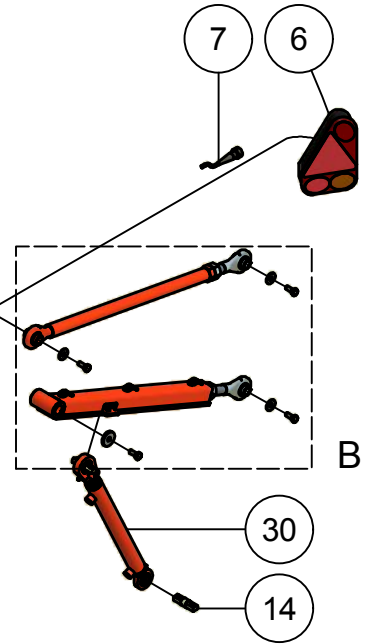

03. Laadbak

Detail A

Detail B

03. Stuklijst laadbak

Stukn.	Artikelnummer	Omschrijving	Aant.	Opmerking
1	121179	Sluitring M10 DIN125A ELVZ	109	
2	121972	Inslagdop 45x45mm zwart	2	
3	122034	Slotbout M10x20 DIN603 ELVZ kl.8.8	89	
4	122035	Slotbout M10x25 DIN603 ELVZ kl.8.8	20	
5	122467	Lamp rechts	1	
6	122468	Lamp links	1	
7	122470	Kabel met bajonetaansluiting links	1	
8	122471	Kabel met bajonetaansluiting rechts	1	
9	122536	Carrosseriering M10 DIN9021A ELVZ	6	
10	122748	Bout M10x25 DIN933 ELVZ	8	
11	122862	Moer M24 DIN934 Zwart	4	
12	122937	Moer M10ZB DIN985 ELVZ	109	
13	125164	Topstangpindel M24	4	
14	200.20.070	Oplegpen 20x70	4	
15	200.30.100	Oplegpen 30x100	2	
16	411.01.013	Sluitring ø40xø11x6mm	2	
17	440.03.073	Stuurstang klep Panda	2	
18	442.03.011	Klepbediening	2	
19	442.03.012	Verstevigingskoker	2	
20	442.03.015	Bodem bak P1404	1	
21	442.03.016	Zijpaneel bak P1404 Linksonder	1	
22	442.03.017	Zijpaneel bak P1404 Rechtsonder	1	
23	442.03.018	Zijpaneel bak P1404 Linksboven	1	
24	442.03.019	Zijpaneel bak P1404 Rechtsboven	1	
25	442.03.020	Voorplaat bak P1404	1	
26	442.03.021	Dakplaat voor bak P1404	1	
27	442.03.022	Dakplaat achter bak P1404	1	
28	442.03.023	Dakrong bak P1404	3	
29	442.03.024	Achterklep bak P1404	1	
30	442.05.008	Klepcilinder Panda D20/30/295	2	Afd.set: 125660