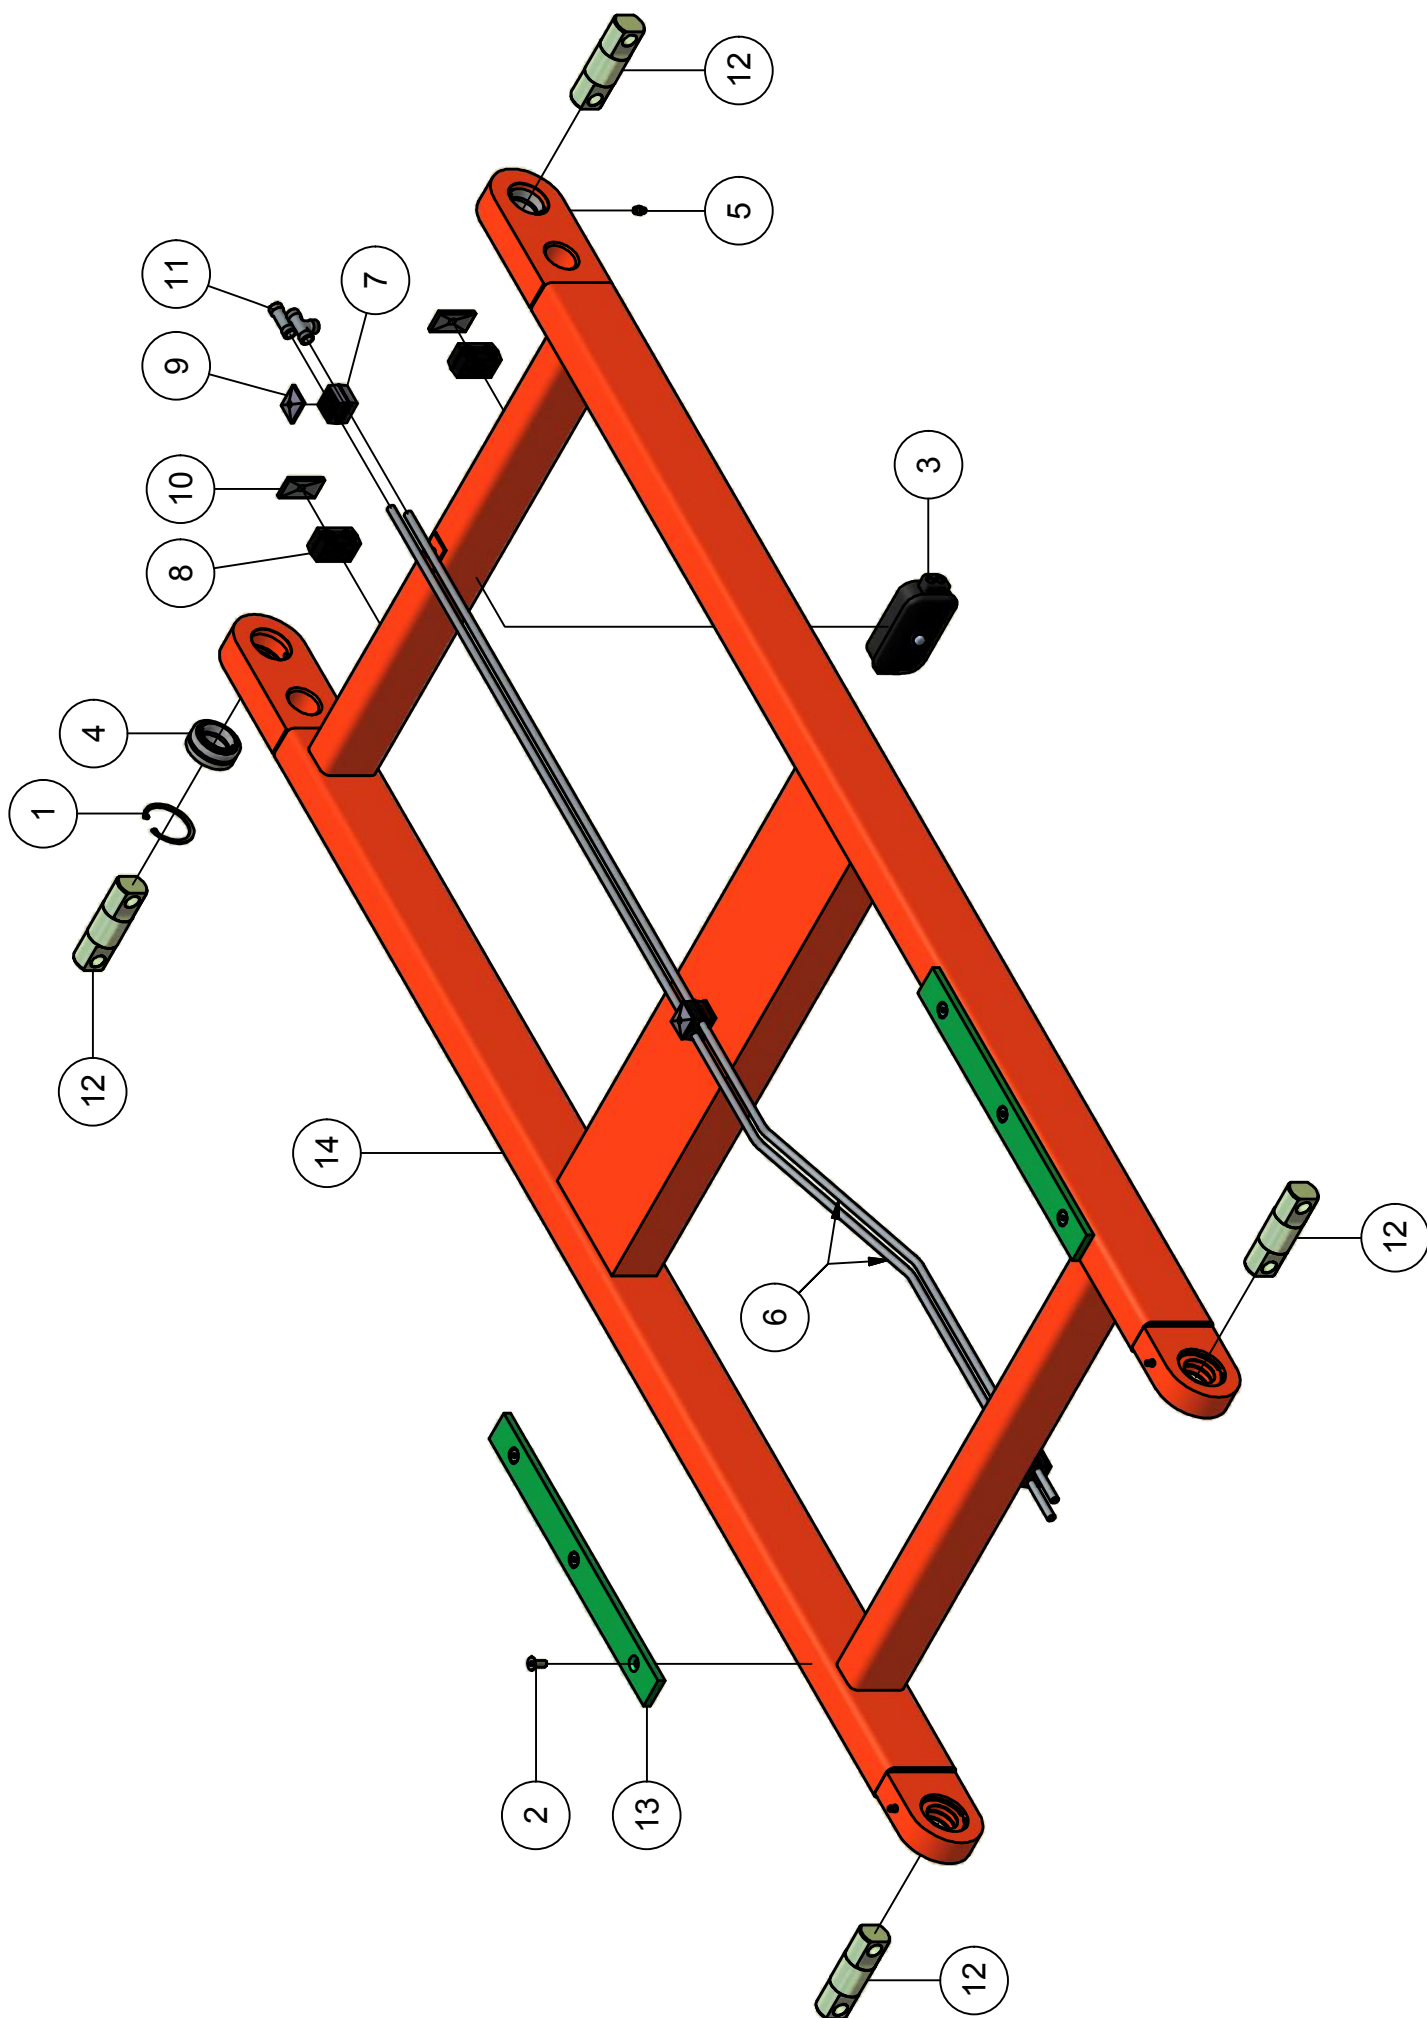

02.01. Stuklijst hefframe

Stukn.	Artikelnummer	Omschrijving	Aant.	Opmerking
1	121889	Seegerring huis 62	2	
2	122372	Verzonken inbusbout M8x20 DIN7991 E	6	
3	122528	Verdeeldoos Hella	1	
4	123593	Stangkoplager	2	
5	123688	Vetnippel M8x1-180° recht	2	
6	123804	St leiding verzinkt 10x1.5mm p/mtr	1	L= 3,5m
7	124765	Set schaalhelften dubbel 10mm	3	
8	124768	Set schaalhelften dubbel 18mm	2	
9	124775	Dekplaat dubbel groep 1 6-12mm	3	
10	124776	Dekplaat dubbel groep 2 15-18mm	2	
11	125195	Koppeling	2	
12	200.40.130	Oplegpen 40x130	4	
13	413.02.008	Kunststofstrip 450x43x10	2	
14	442.02.006	Hefframe P1404	1