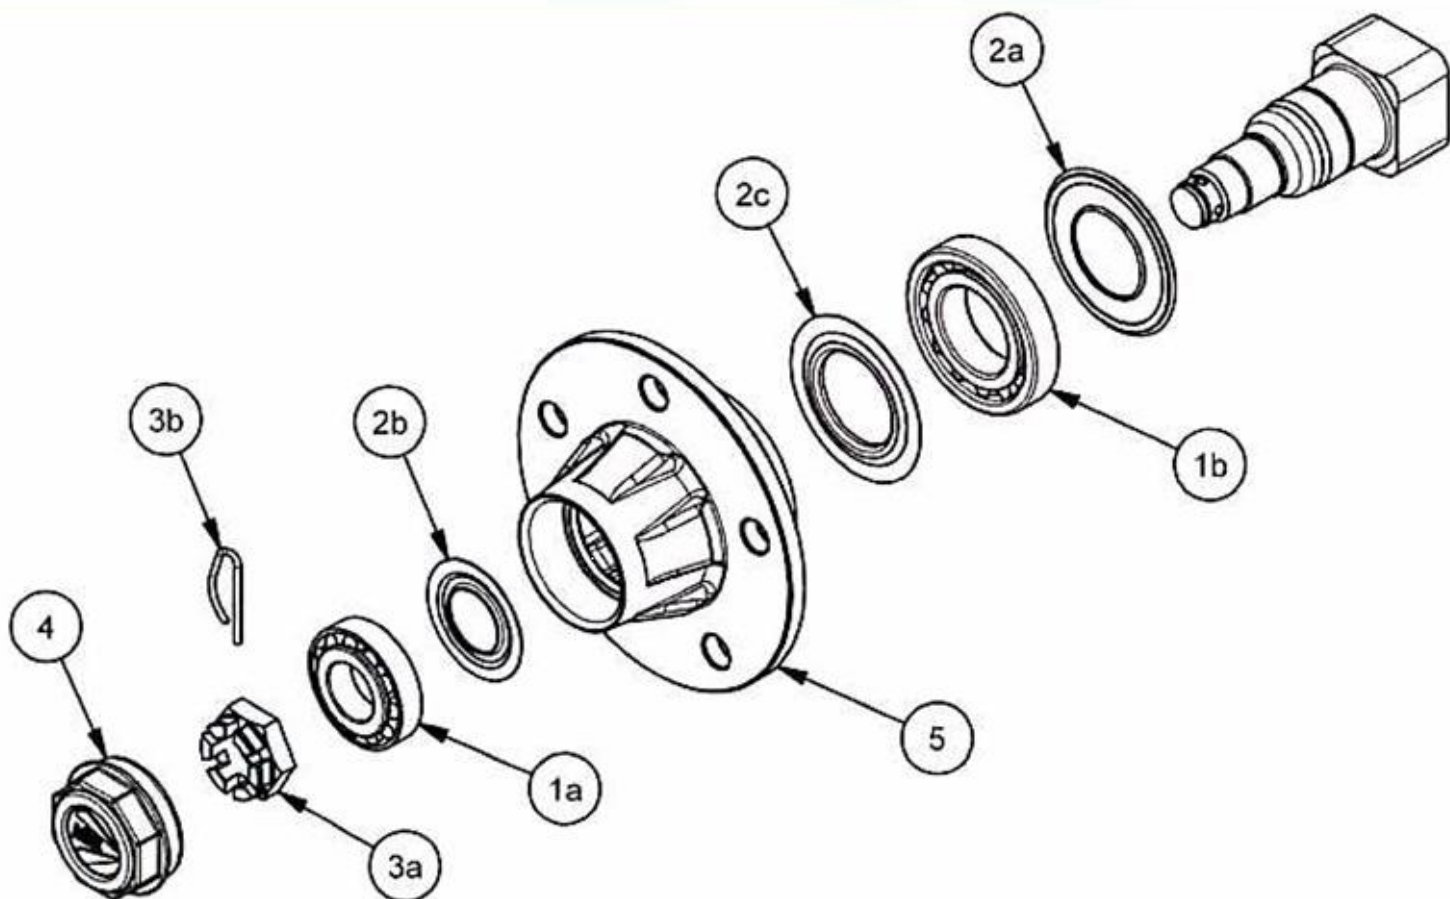

05.02. Wielaseind geremd

Wielnaaf