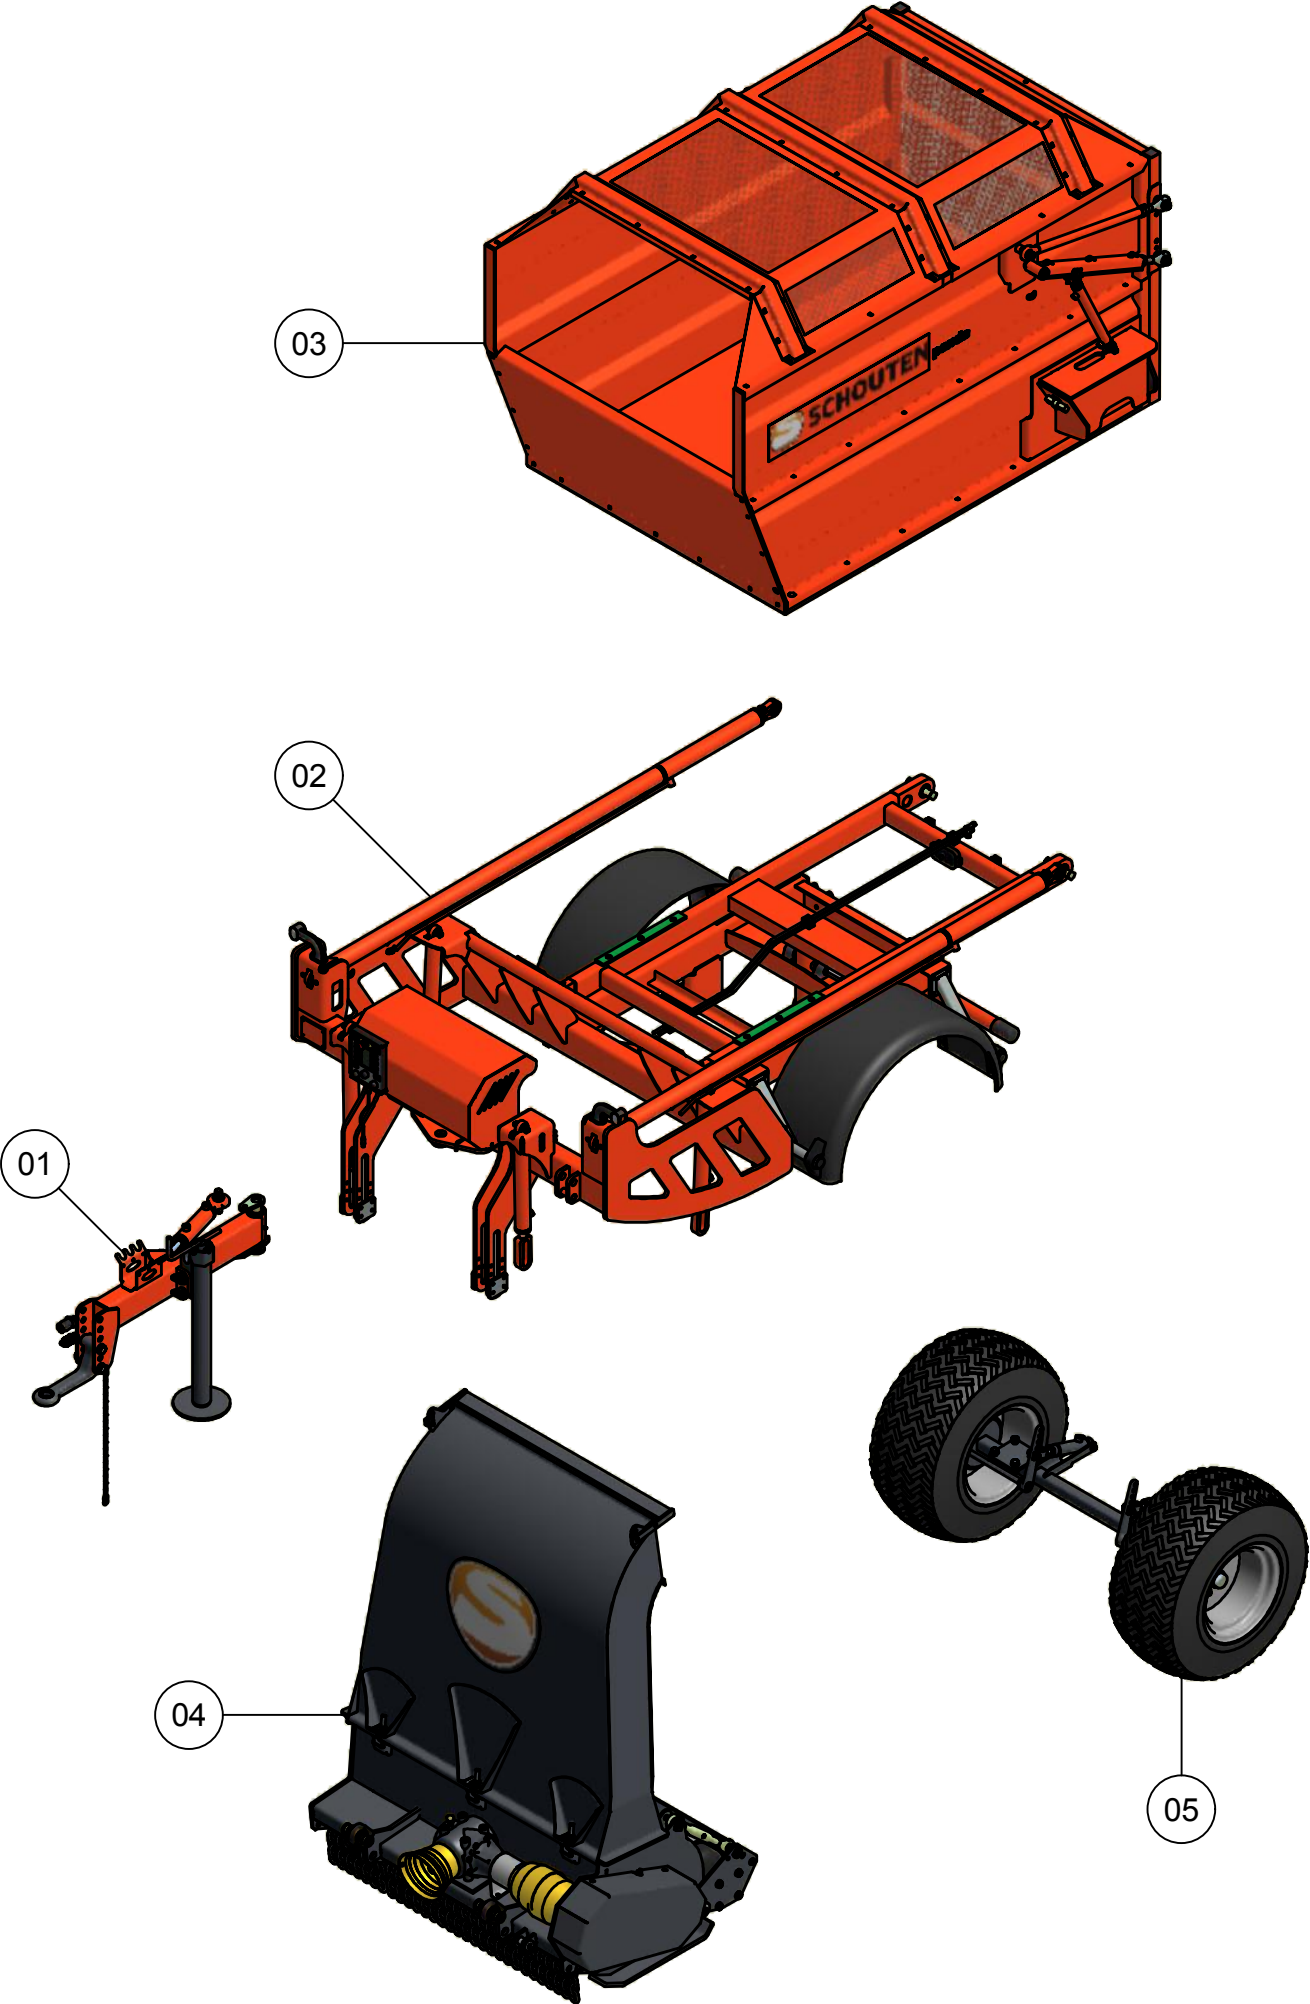

ONDERDELENBOEK

Panda P1404

Serie no.: 442.0001 t/m 442.0120

Inhoudsopgave

	Pagina
01. Dissel	5
01.01. Dissel hydr. oplooprem	7
01.02. Oplooprem-dissel	9
02. Frame	11
02.01. Hefframe	13
03. Laadbak	15
04. Maaiunit	17
04.01. Rotor maaiunit	19
04.02. Aandrijving maaiunit	21
04.03. Tandwielkast	23
04.04. Looprol	25
05. Onderstel	
05.01. Wielas geremd	27
05.02. Wielaseind geremd	29
05.03. Wielas hydr. oplooprem	31
05.04. Wielaseind hydr. oplooprem	33

01. Stuklijst dissel

Stukn.	Artikelnummer	Omschrijving	Aant.	Opmerking
1	121191	Sluitring M20 DIN125A ELVZ	8	
2	121291	Inspanbus	2	
3	121452	Stekker 3-polig + trekontlasting	1	
4	122517	Stekker 7-polig	1	
5	122721	Bout M20x130 DIN931 ELVZ	2	
6	122768	Bout M12x35 DIN933 ELVZ	1	
7	122950	Moer M20ZB DIN985 ELVZ	2	
8	123239	Trekoog haakse verstelling	1	
9	123688	Vetnippel M8x1-180° recht	1	
10	124097	Borgclip 10mm	2	
11	124910	S-Haak 5mm	2	
12	200.25.100	Oplegpen 25x100	2	
13	411.01.020	Ketting 18 schakels	1	
14	440.01.003	Dissel Panda P1404	1	
15	440.01.012	Pen ø25 L=92mm	2	
16	440.03.013	Borgring ø61xø13x6	1	
17	440.05.007	Knikdisselcilinder P1404	1	Afd.set: 123271
18	442.01.004	Pen ø40 L=219mm draadgat M12	1	
19	442.01.006	Steunpoot Panda/Faunus	1	