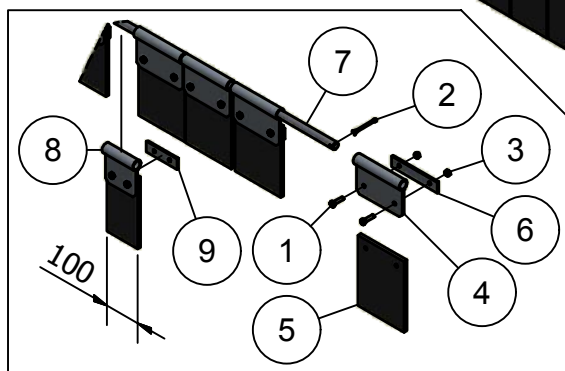

Rubber afscherming (optie)