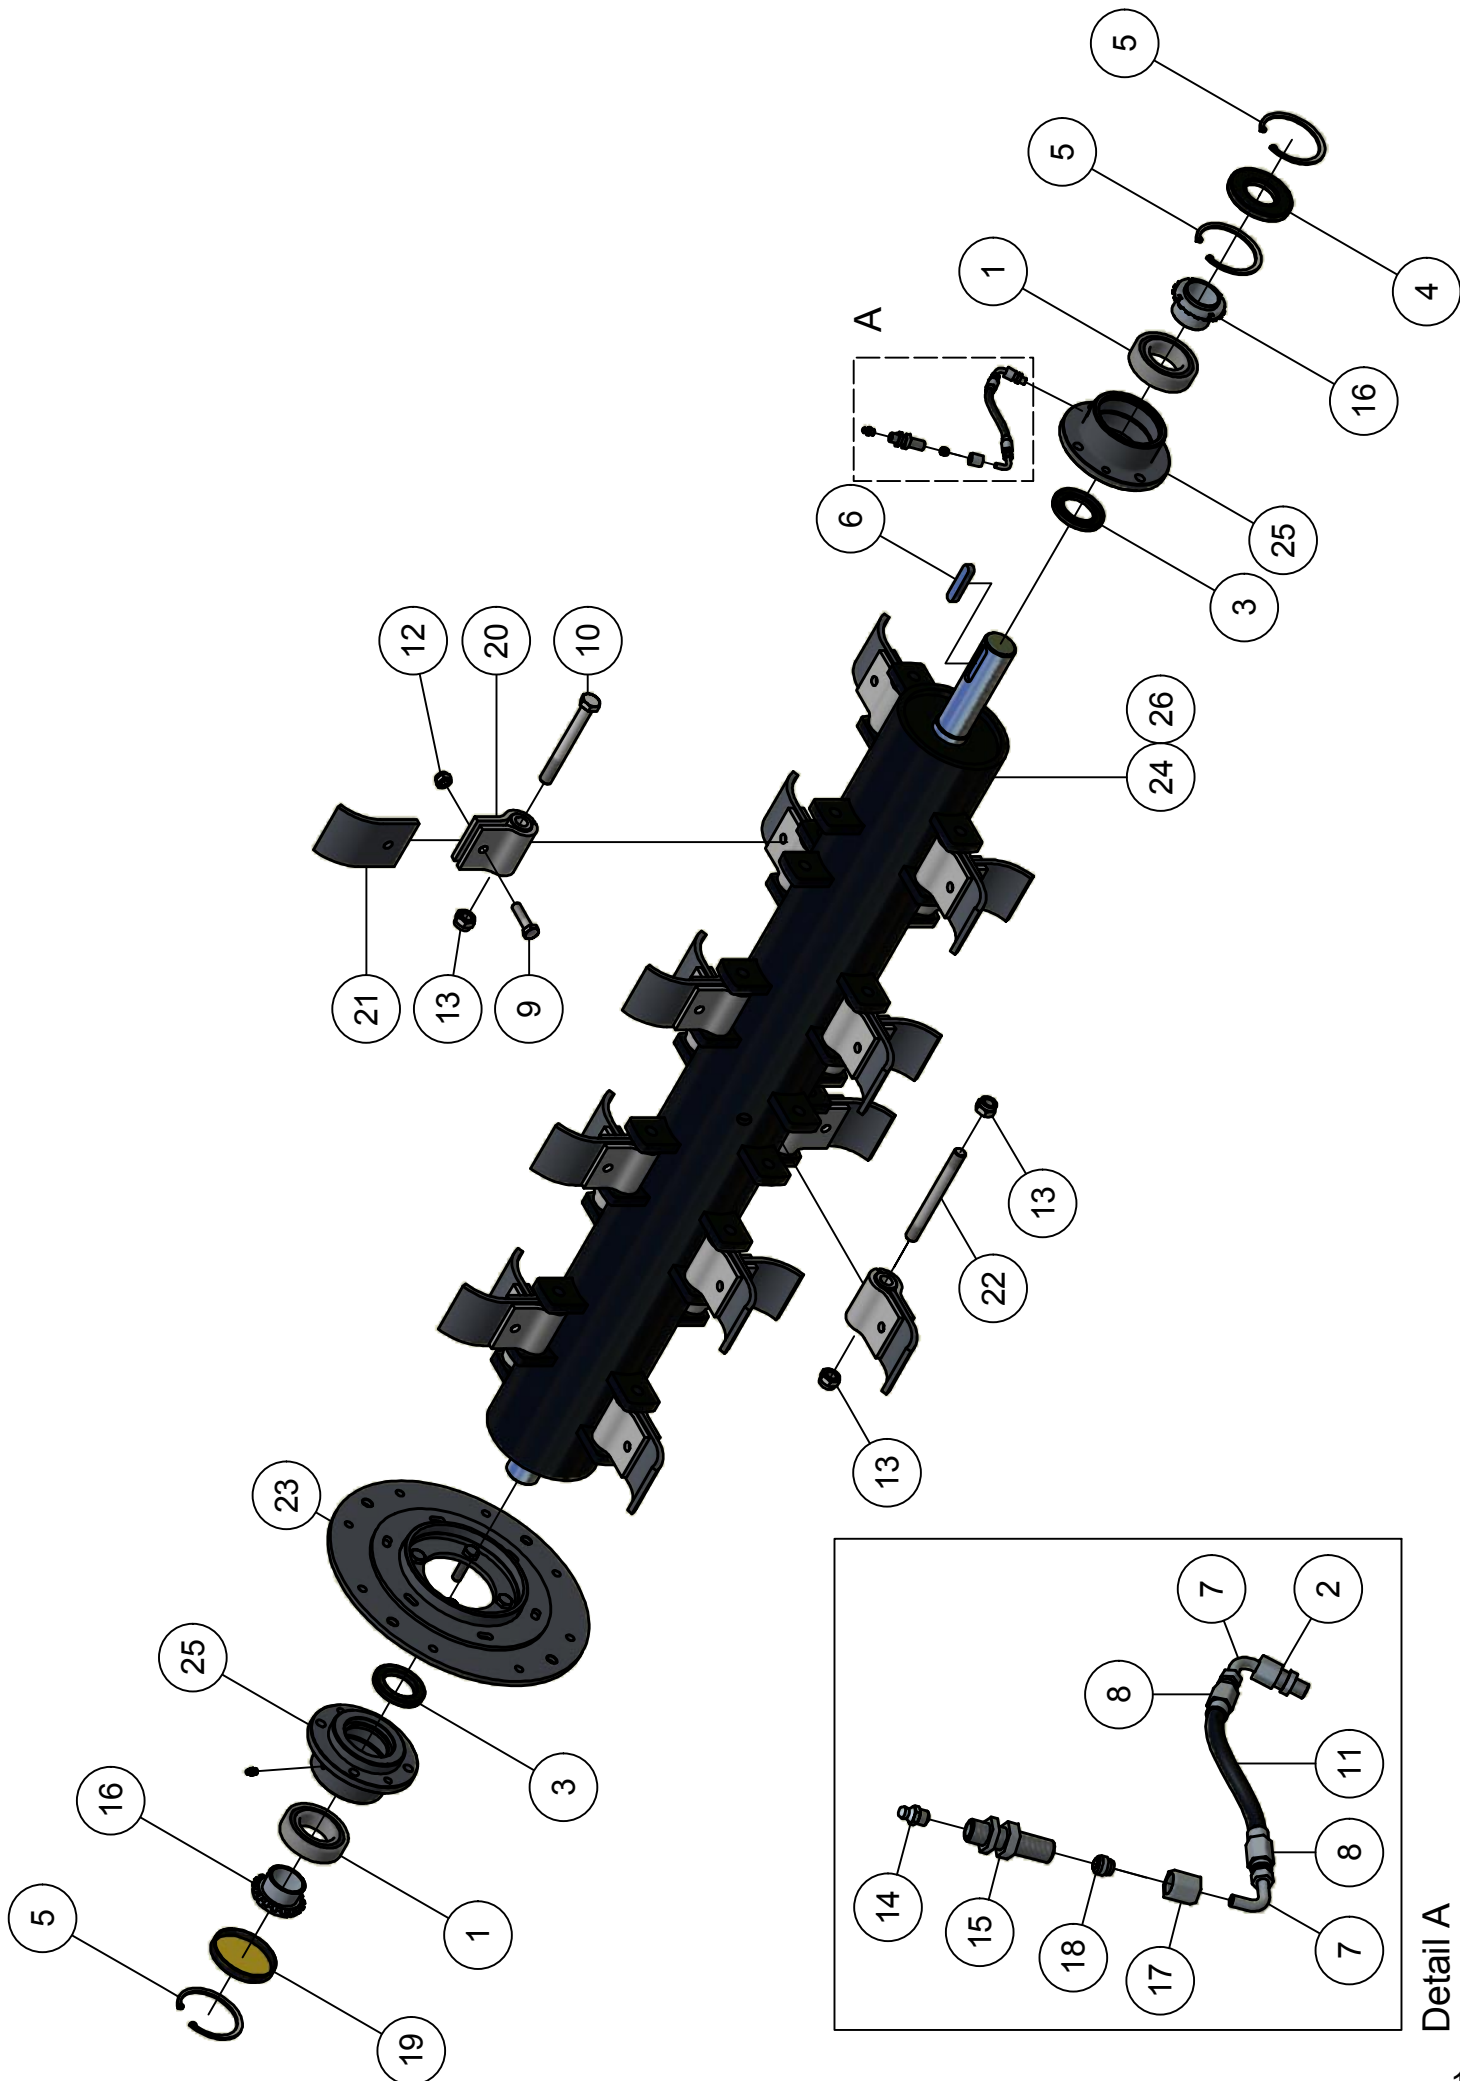

04.01. Rotor maaiunit

Detail A

04.01. Stuklijst rotor maaiunit

Stukn.	Artikelnummer	Omschrijving	Aant.	Opmerking
1	121439	Zelfinstellend kogellager	2	
2	121626	Inschroefnippel M8x1 conisch	1	
3	121702	Keerring	2	
4	121722	Keerring	1	
5	121896	Seegerring huis 90	3	
6	122183	Inlegspie 14x9x63 DIN6885A	1	
7	122452	Pilaar haaks centraal systeem	2	
8	122453	Slanghuls smeersysteem	2	
9	122674	Bout DIN931 M12x45 Zwart kl.12.9	1	
10	122697	Bout M16x140 DIN931 Zwart kl.10.9	1	
11	122935	Vetslang ø8.6x4.0mm 210bar p/mtr	1	L=0,2m
12	122940	Moer M12ZB DIN985 ELVZ	1	
13	122945	Moer M16ZB DIN985 ELVZ	3	
14	123688	Vetnippel M8x1-180° recht	2	
15	123724	Koppeling	1	
16	123757	Klembus	2	
17	124131	Wartelmoer	1	
18	124592	Snijring	1	
19	125278	Afdichtkap 90mm	1	
20	450.03.002	Klepelhouder Panda/Faunus	18	
21	450.03.003	Klepelmes Hardox Panda L=120	18	
22	450.03.004	Klepelpen M16 L=160mm	1	
23	450.03.005	Lagerplaat maaiunit	1	
24	450.03.006	Rotoras Panda 1400mm	1	
25	450.03.015	Lagerhuis Panda klepel rotor	2	
26	450.SS.104	Klepelas Panda P1404 compleet	(1)	Gebalanceerd incl. klepels