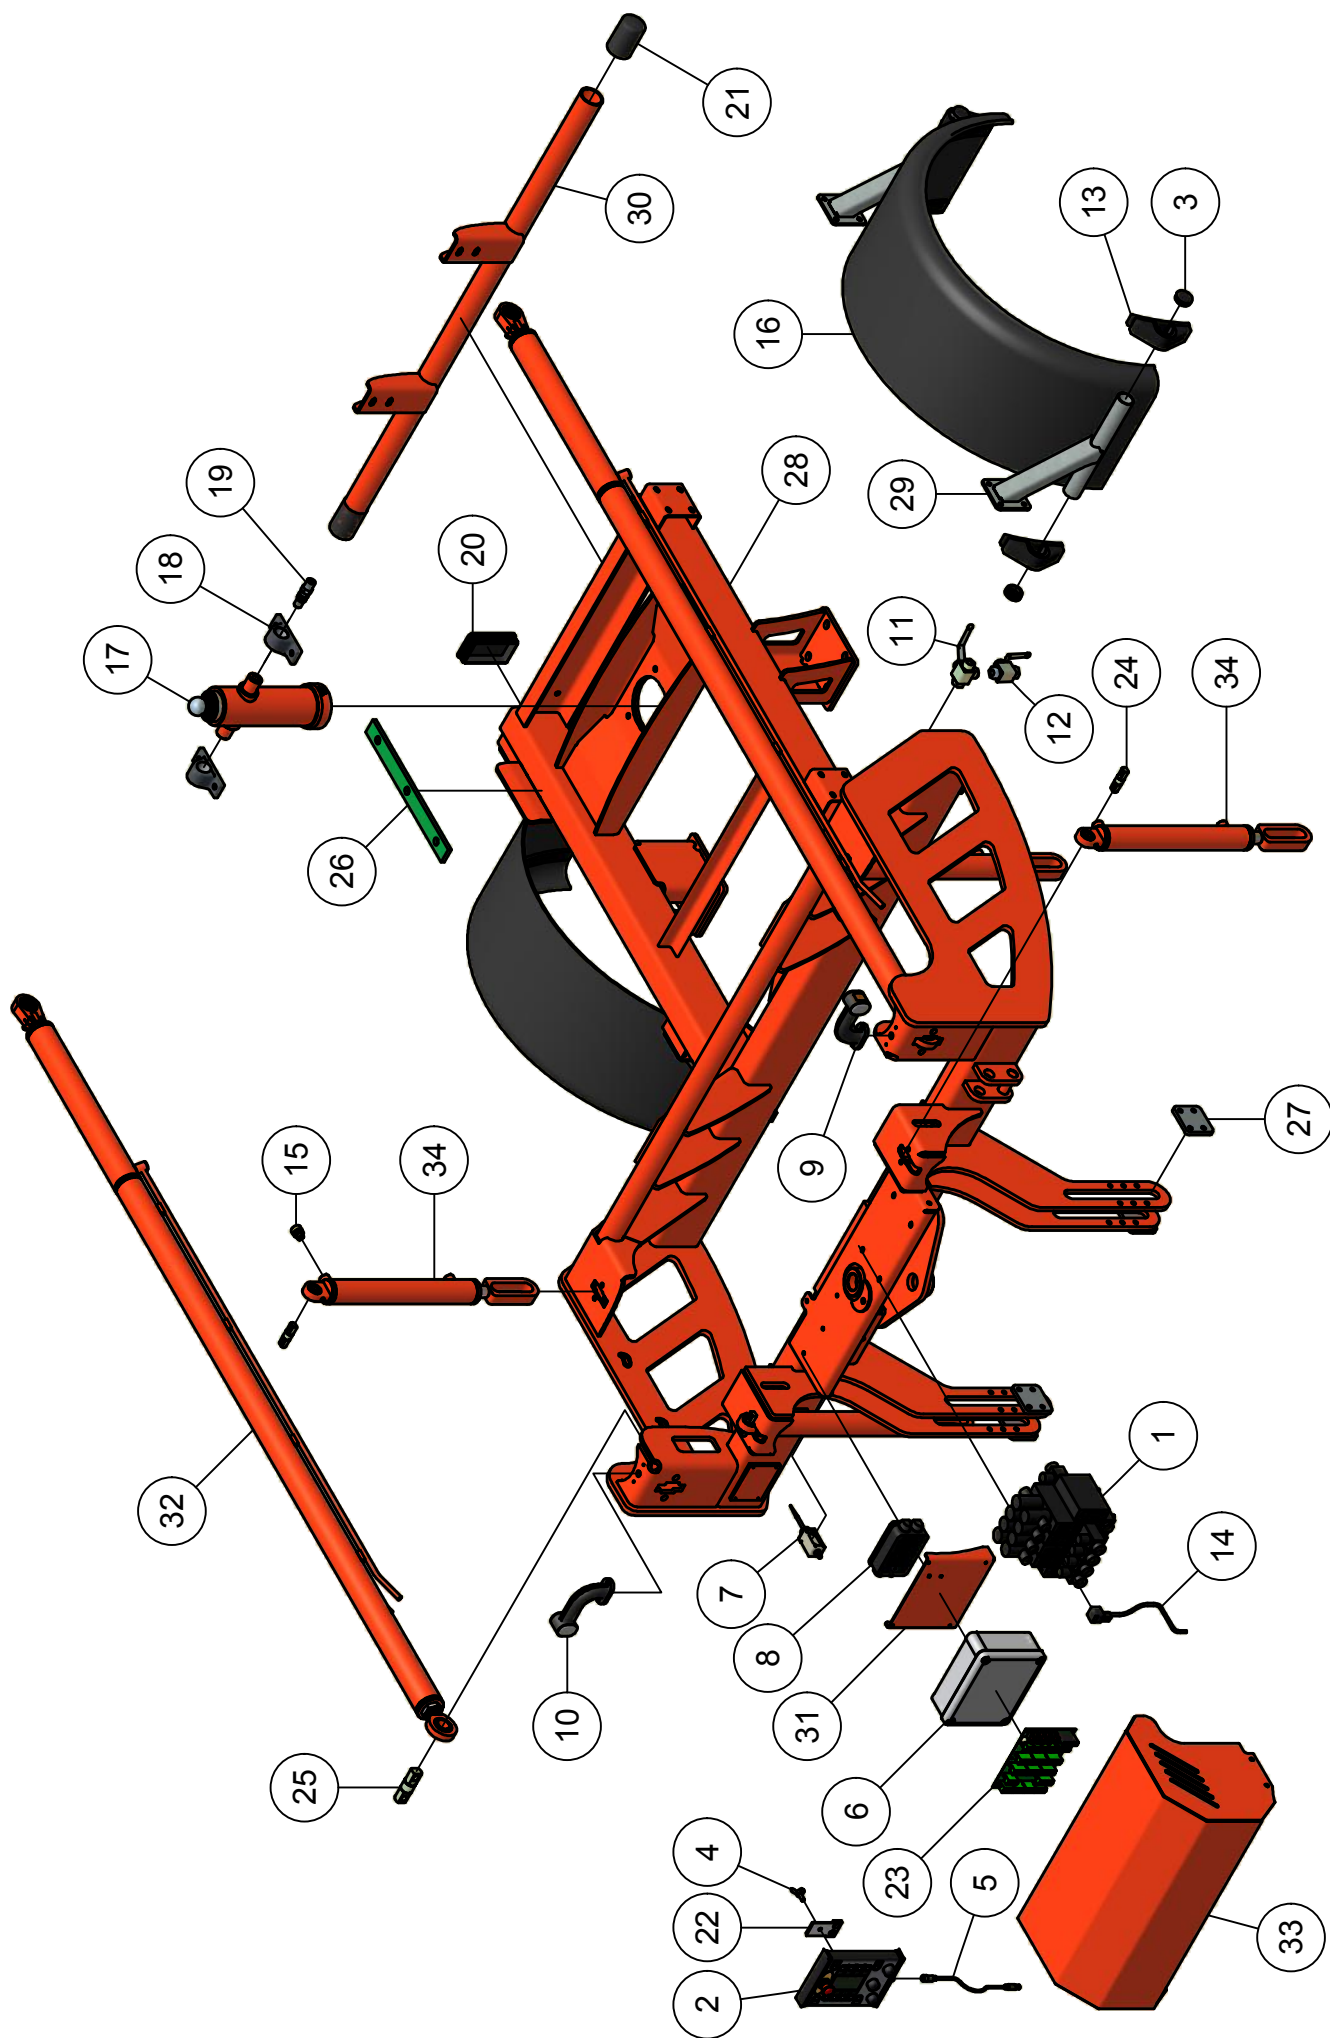

02. Frame

02. Stuklijst frame

Stukn.	Artikelnummer	Omschrijving	Aant.	Opmerking
1		Hydrauliekblok P1404	1	
2	121001	Universele bedieningsunit	1	
3	121601	Meubeldop rond 38mm	8	
4	121976	Vleugelschroef M8x20	1	
5	122121	Datakabel 7 mtr.	1	
6	122128	Schakelkast	1	
7	122312	Omron schakelaar met verende pen	1	
8	122460	Verdeeldoos 32-polig	1	
9	122465	Markeringslamp rechts	1	
10	122466	Markeringslamp links	1	
11	123935	Kogelkraan 3-weg 3/8"	1	
12	123941	Kogelkraan 2-weg 3/8"	1	
13	123945	Spatschermsteun 42mm (set a 4st)	2	
14	124139	Connector met LED24V+kabel 1.5mtr	1	
15	124316	Ontluchttingsfilter	2	
16	124469	Spatbord R480mm	2	
17	125151	Telescoopcilinder Panda P1404	1	Afd.set: 125156
18	125153	Scharniertap	2	
19	125155	Inschroefkopp. tbv telescoopcilindr	1	
20	125478	Inslagdop 140x80mm zwart	2	
21	125480	Omdop zwart ø60mm L90mm	2	
22	200.09.002	Schuifstuk trekkermontage	1	
23	200.09.004	Universele I/O printmodule	1	
24	200.20.070	Oplegpen 20x70	4	
25	200.30.100	Oplegpen 30x100	2	
26	413.02.008	Kunststofstrip 450x43x10	2	
27	440.02.011	Borgplaatje maaiunit Panda + Faunus	4	
28	442.02.005	Hoofdframe Panda 1404	1	
29	442.02.007	Spatbordsteun Panda 1404	4	
30	442.02.008	Bumper Panda 1404	1	
31	442.05.006	Bevestigingssteun schakelkast	1	
32	442.05.007	Parallelcilinder D35/60-400	2	Afd.set: 123275
33	442.05.009	Afschermkap Panda 1404	1	
34	450.06.002	Optrekcilinder maaikit D30/50-320	4	Afd.set: 123273