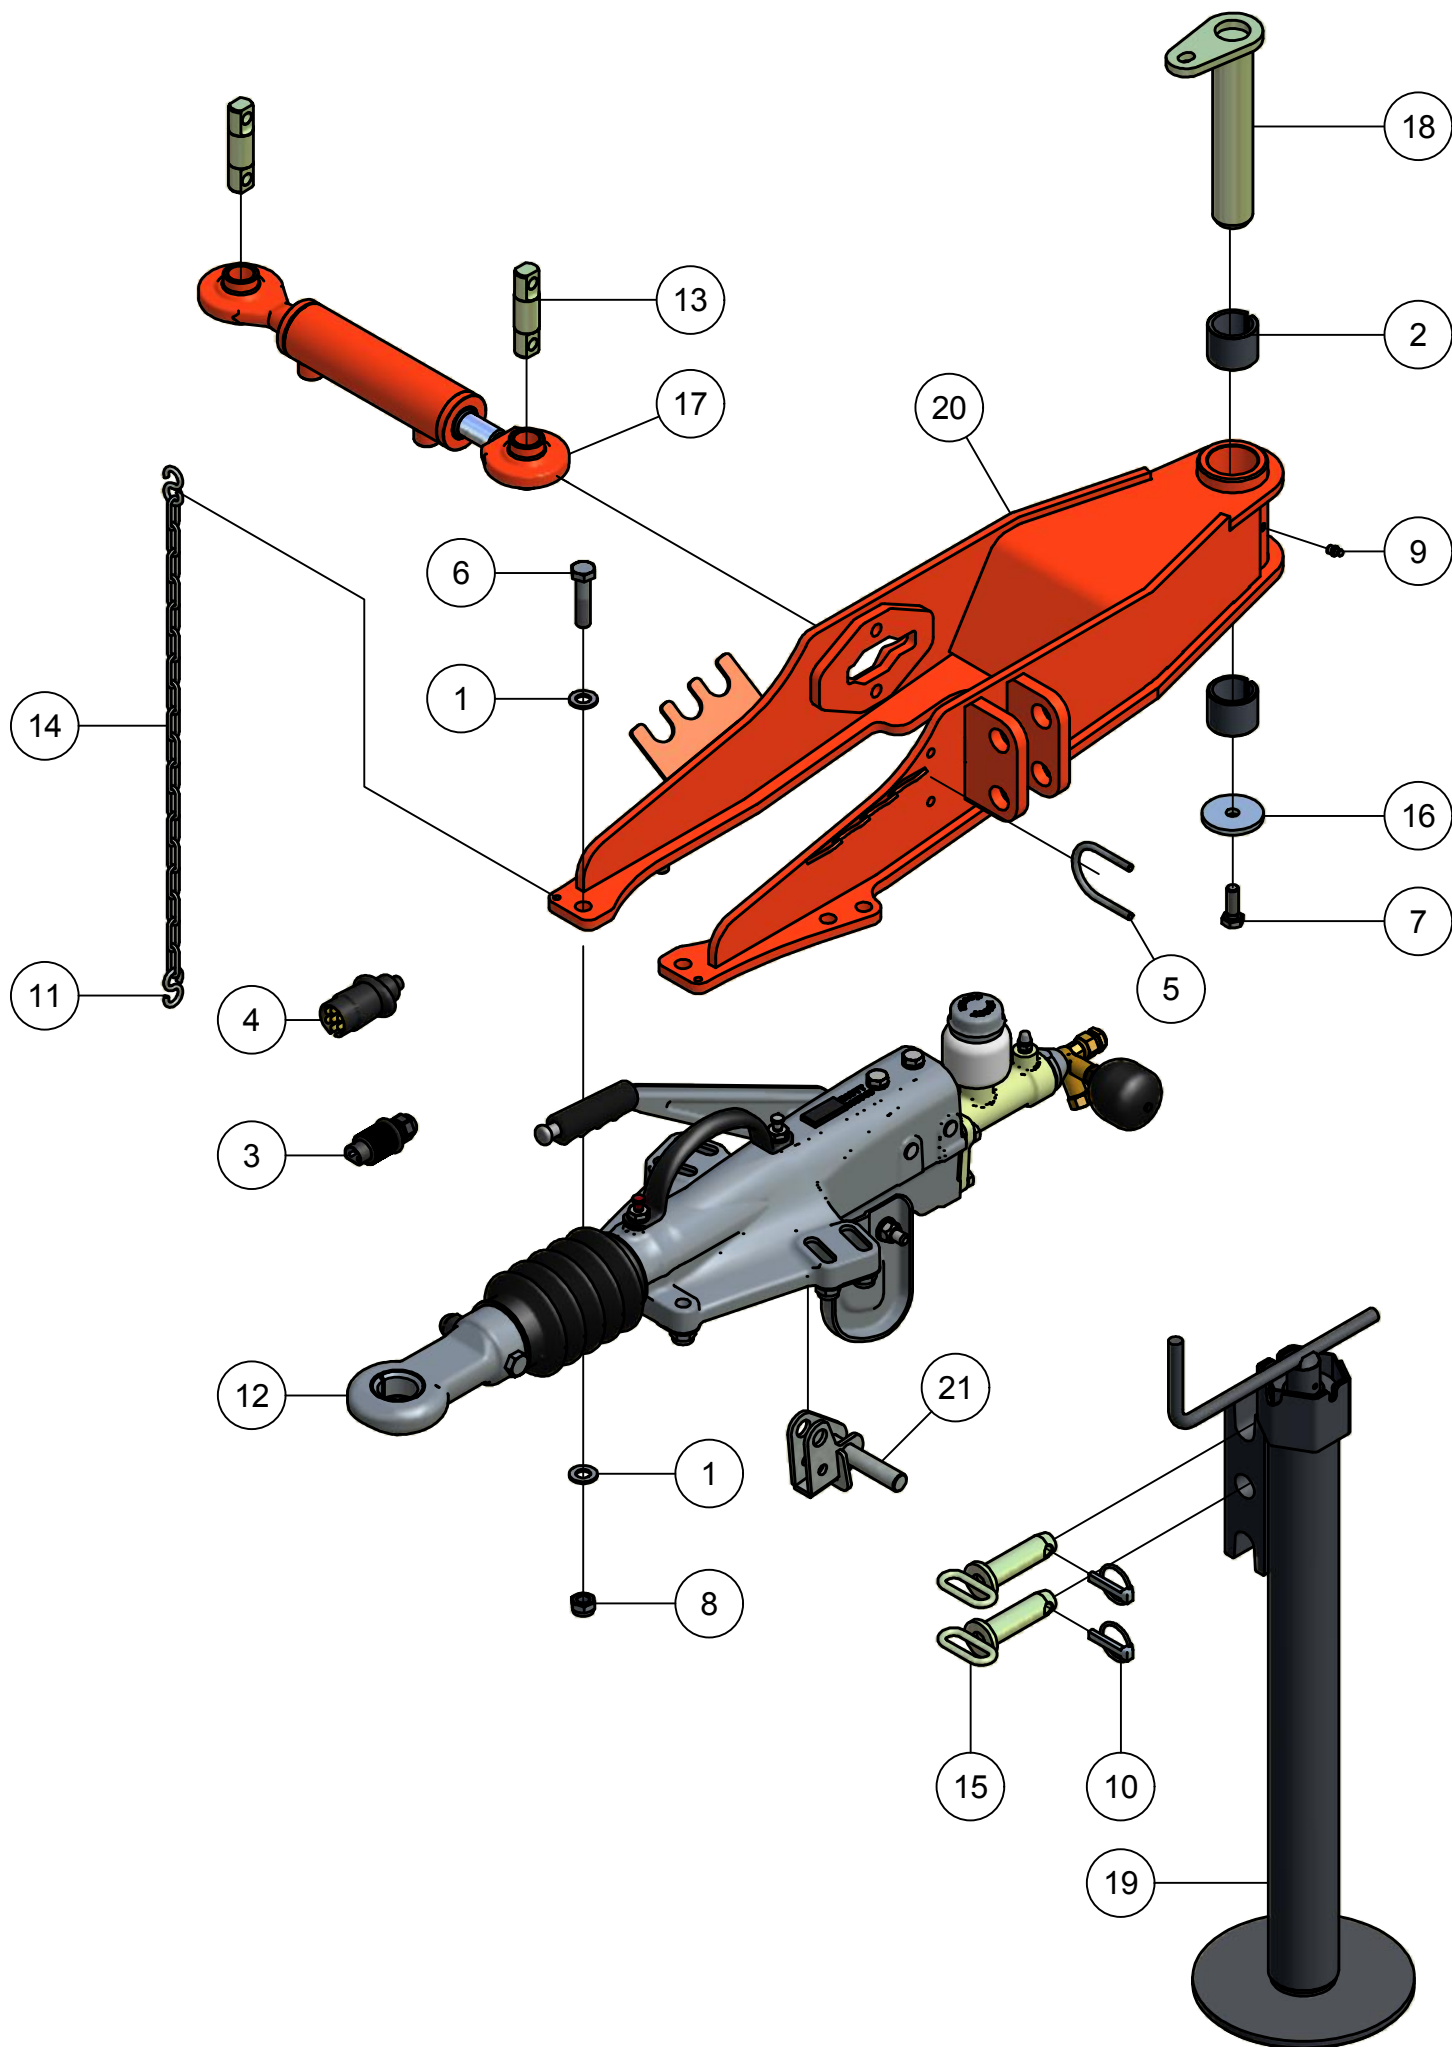

01.01. Dissel hydraulische olooprem

01.01. Stuklijst dissel hydraulische oplooprem

Stukn.	Artikelnummer	Omschrijving	Aant.	Opmerking
1	121186	Sluistring M14 DIN125A ELVZ	12	
2	121291	Inspanbus	2	
3	121452	Stekker 3-polig + trekontlasting	1	
4	122517	Stekker 7-polig	1	
5	122649	Klembeugel 52mm	1	
6	122690	Bout DIN931 M14x60 ELVZ	6	
7	122768	Bout M12x35 DIN933 ELVZ	1	
8	122943	Moer M14ZB DIN985 ELVZ	6	
9	123688	Vetnippel M8x1-180° recht	1	
10	124097	Borgclip 10mm	2	
11	124910	S-Haak 5mm	2	
12	126046	Oploopremdissel	1	
13	200.25.100	Oplegpen 25x100	2	
14	411.01.020	Ketting 18 schakels	1	
15	440.01.012	Pen ø25 L=92mm	2	
16	440.03.013	Borgring ø61xø13x6	1	
17	440.05.007	Knikdisselcilinder P1404	1	Afd.set: 123271
18	442.01.004	Pen ø40 L=219mm draadgat M12	1	
19	442.01.006	Steunpoot Panda/Faunus	1	
20	442.01.007	Dissel oplooprem P1404	1	
21	442.01.008	Hevel handrem	1