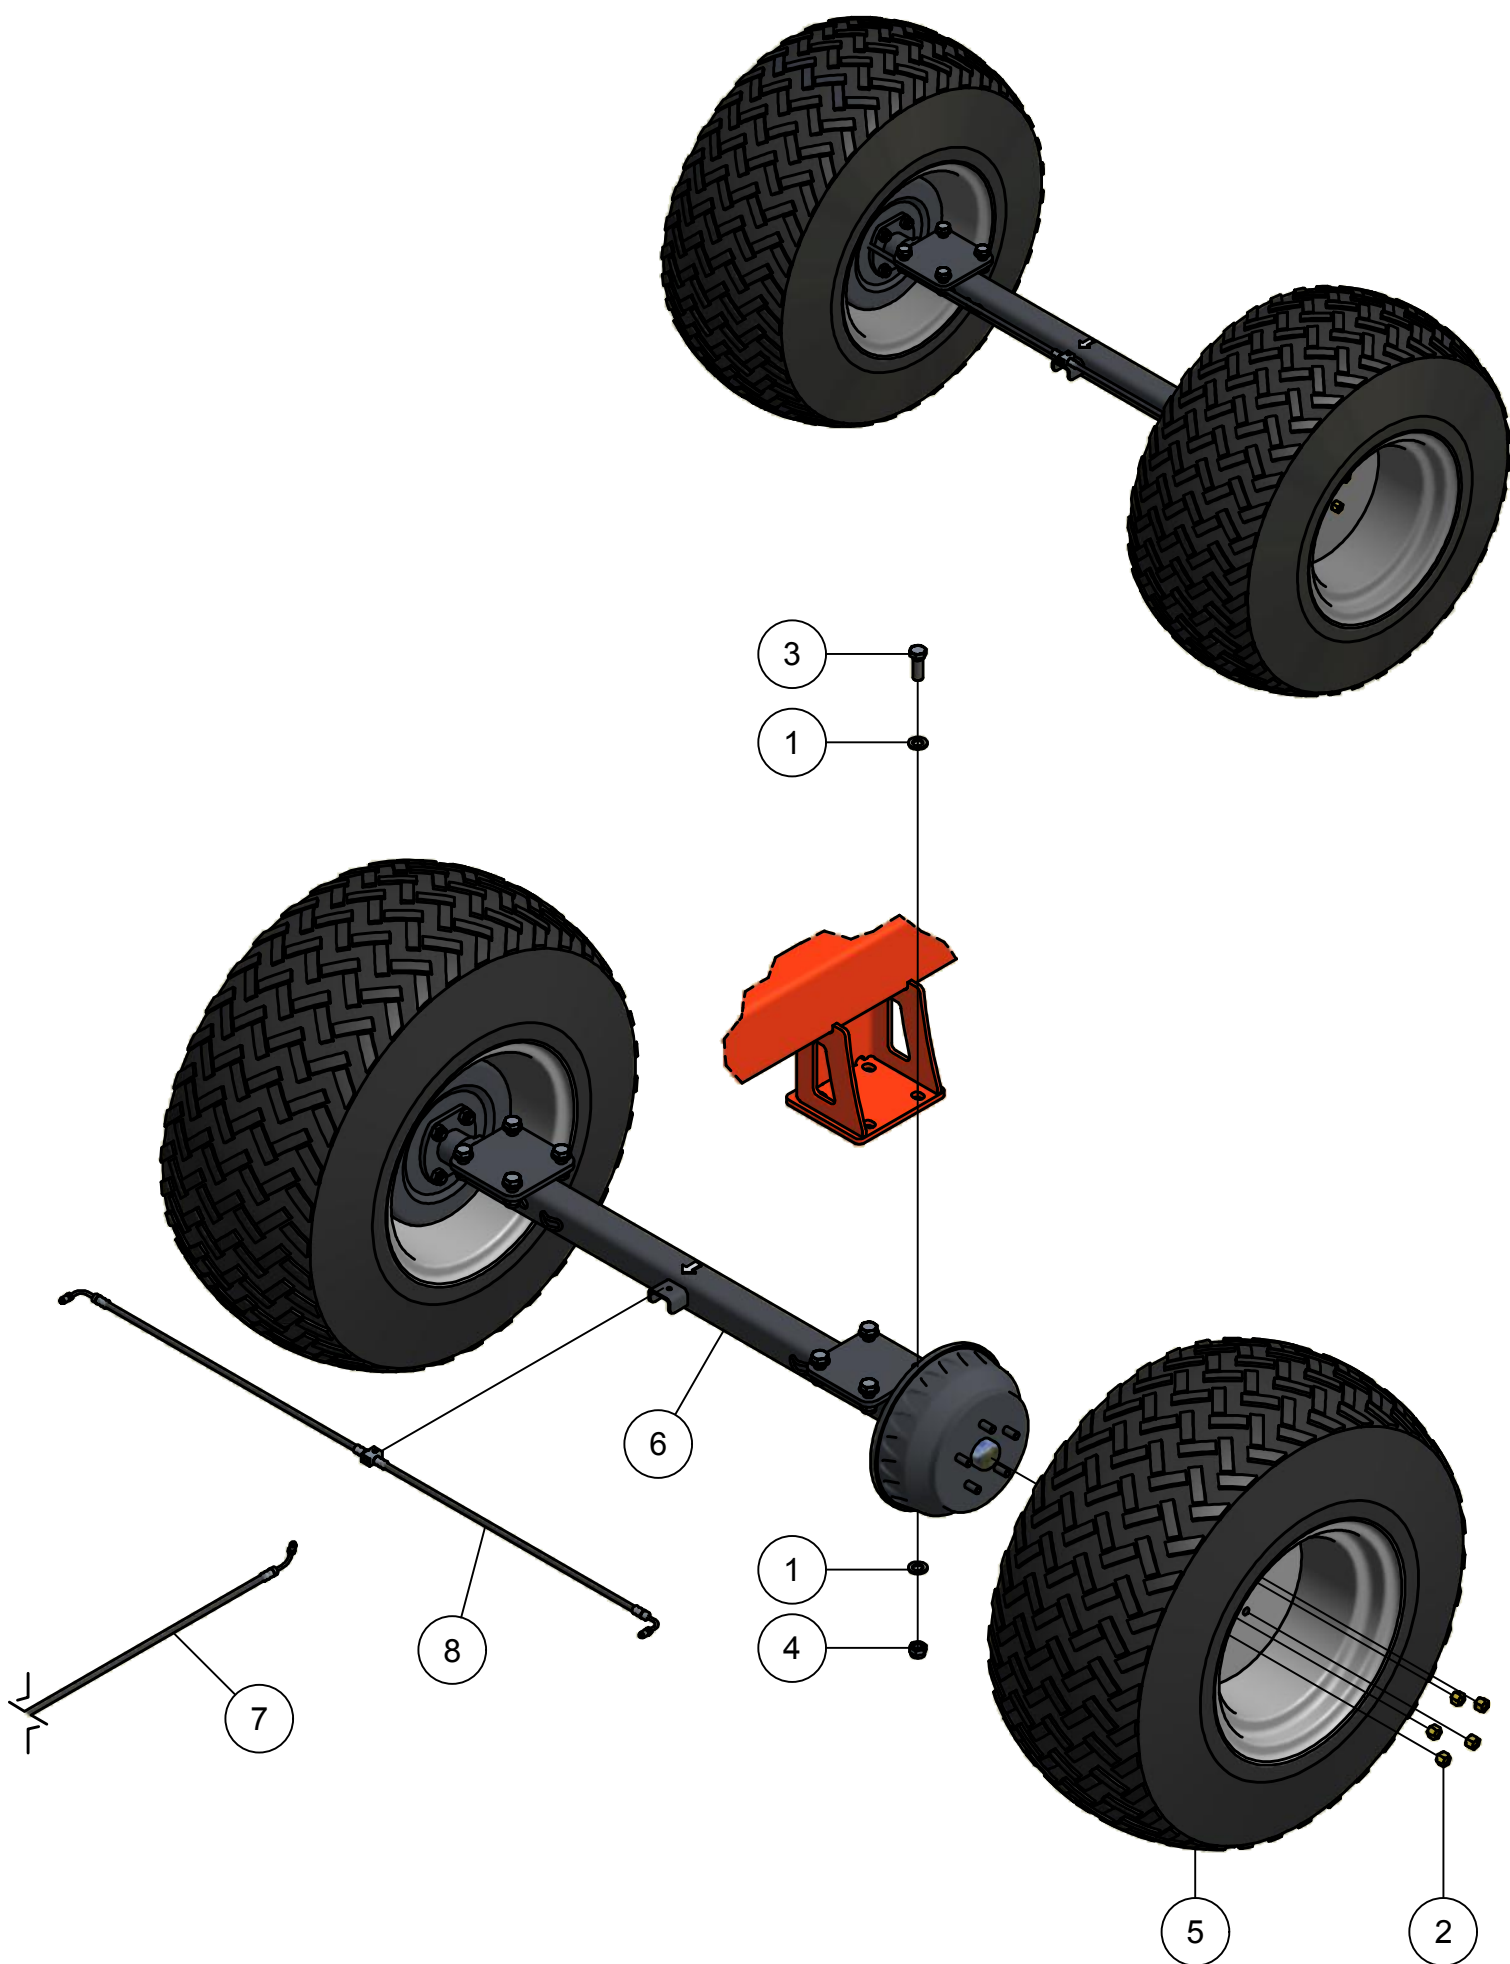

05.03. Stuklijst wielas hydraulische oploosrem

Stukn.	Artikelnummer	Omschrijving	Aant.	Opmerking
1	121187	Sluitring M16 DIN125A ELVZ	16	
2	122549	Wielmoer M12	10	
3	122796	Bout M16x45 DIN933 ELVZ	8	
4	122945	Moer M16ZB DIN985 ELVZ	8	
5	126075	Band-wiel combinatie 31x13.5-15	2	
6	442.04.006	Wielas oploosrem hydr. P1404	1	
7	442.04.007	Remleiding P1404 L=3510mm	1	
8	442.04.008	Remleiding P1404 L=1300mm	1