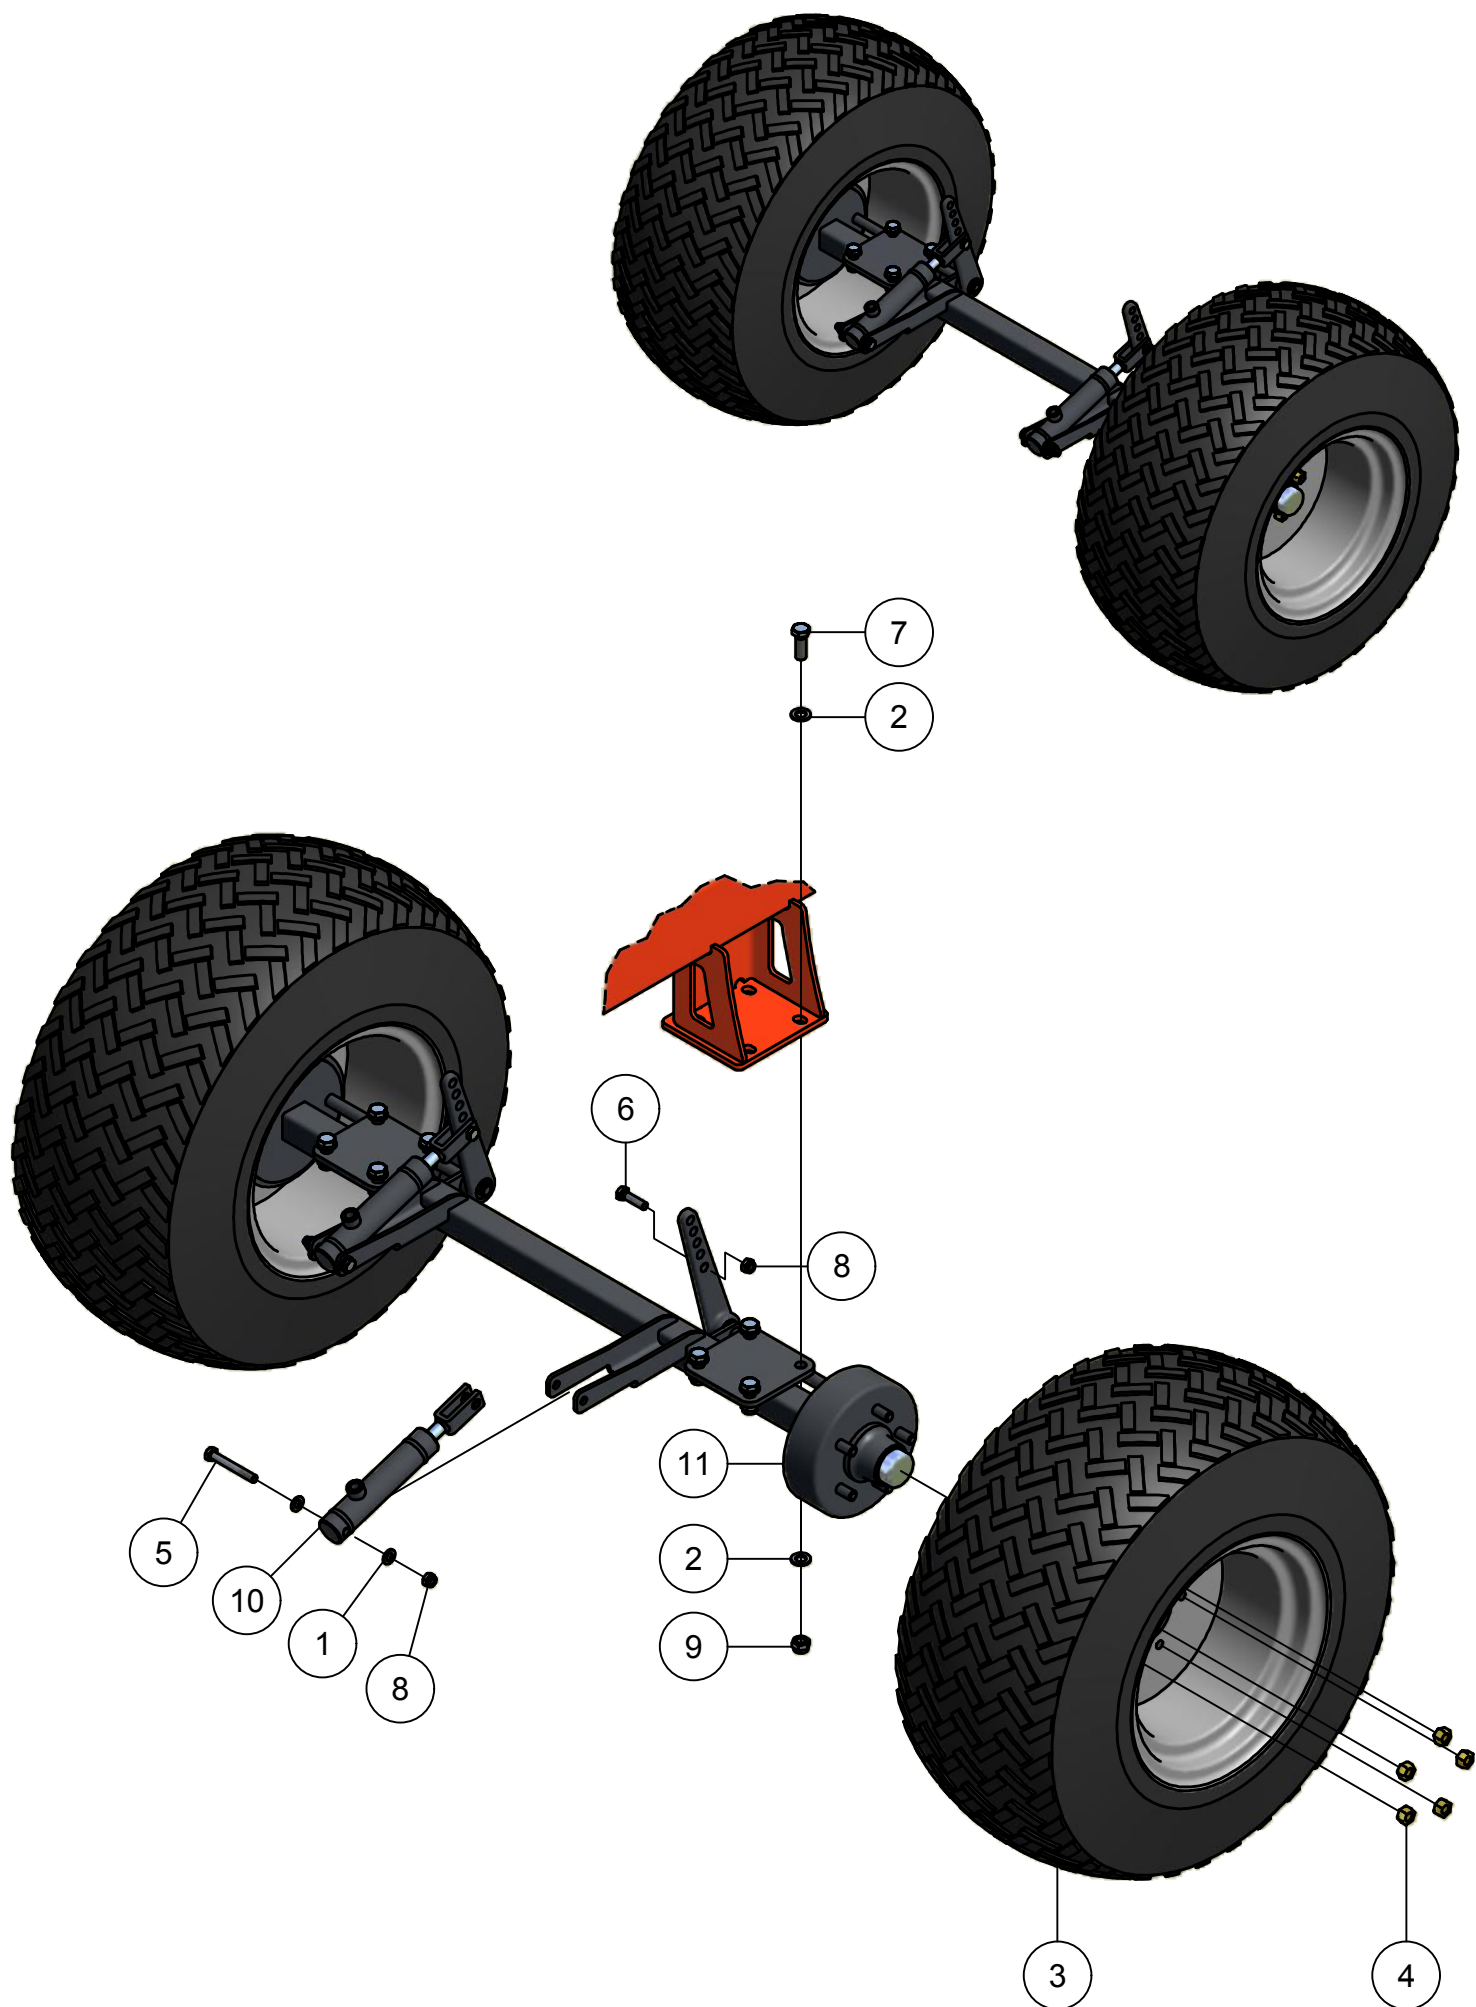

05.01. Wielas geremd

05.01. Stuklijst wielas geremd

Stukn.	Artikelnummer	Omschrijving	Aant.	Opmerking
1	121183	Sluitring M12 DIN125A ELVZ	4	
2	121187	Sluitring M16 DIN125A ELVZ	16	
3	121535	Band-wiel combinatie 31/13,5x15	2	
4	122550	Wielmoer M16	10	
5	122684	Bout M12x90 DIN931 ELVZ	2	
6	122771	Bout M12x45 DIN933 ELVZ	2	
7	122796	Bout M16x45 DIN933 ELVZ	8	
8	122940	Moer M12ZB DIN985 ELVZ	4	
9	122945	Moer M16ZB DIN985 ELVZ	8	
10	126003	Remcilinder ø20mm	2	
11	442.04.005	Wielas vk.50 geremd P1404	1