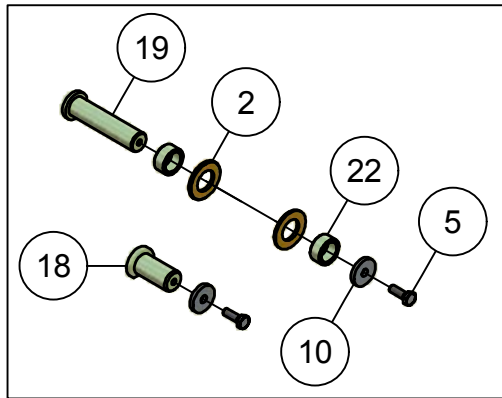

04. Maaiunit

Detail A