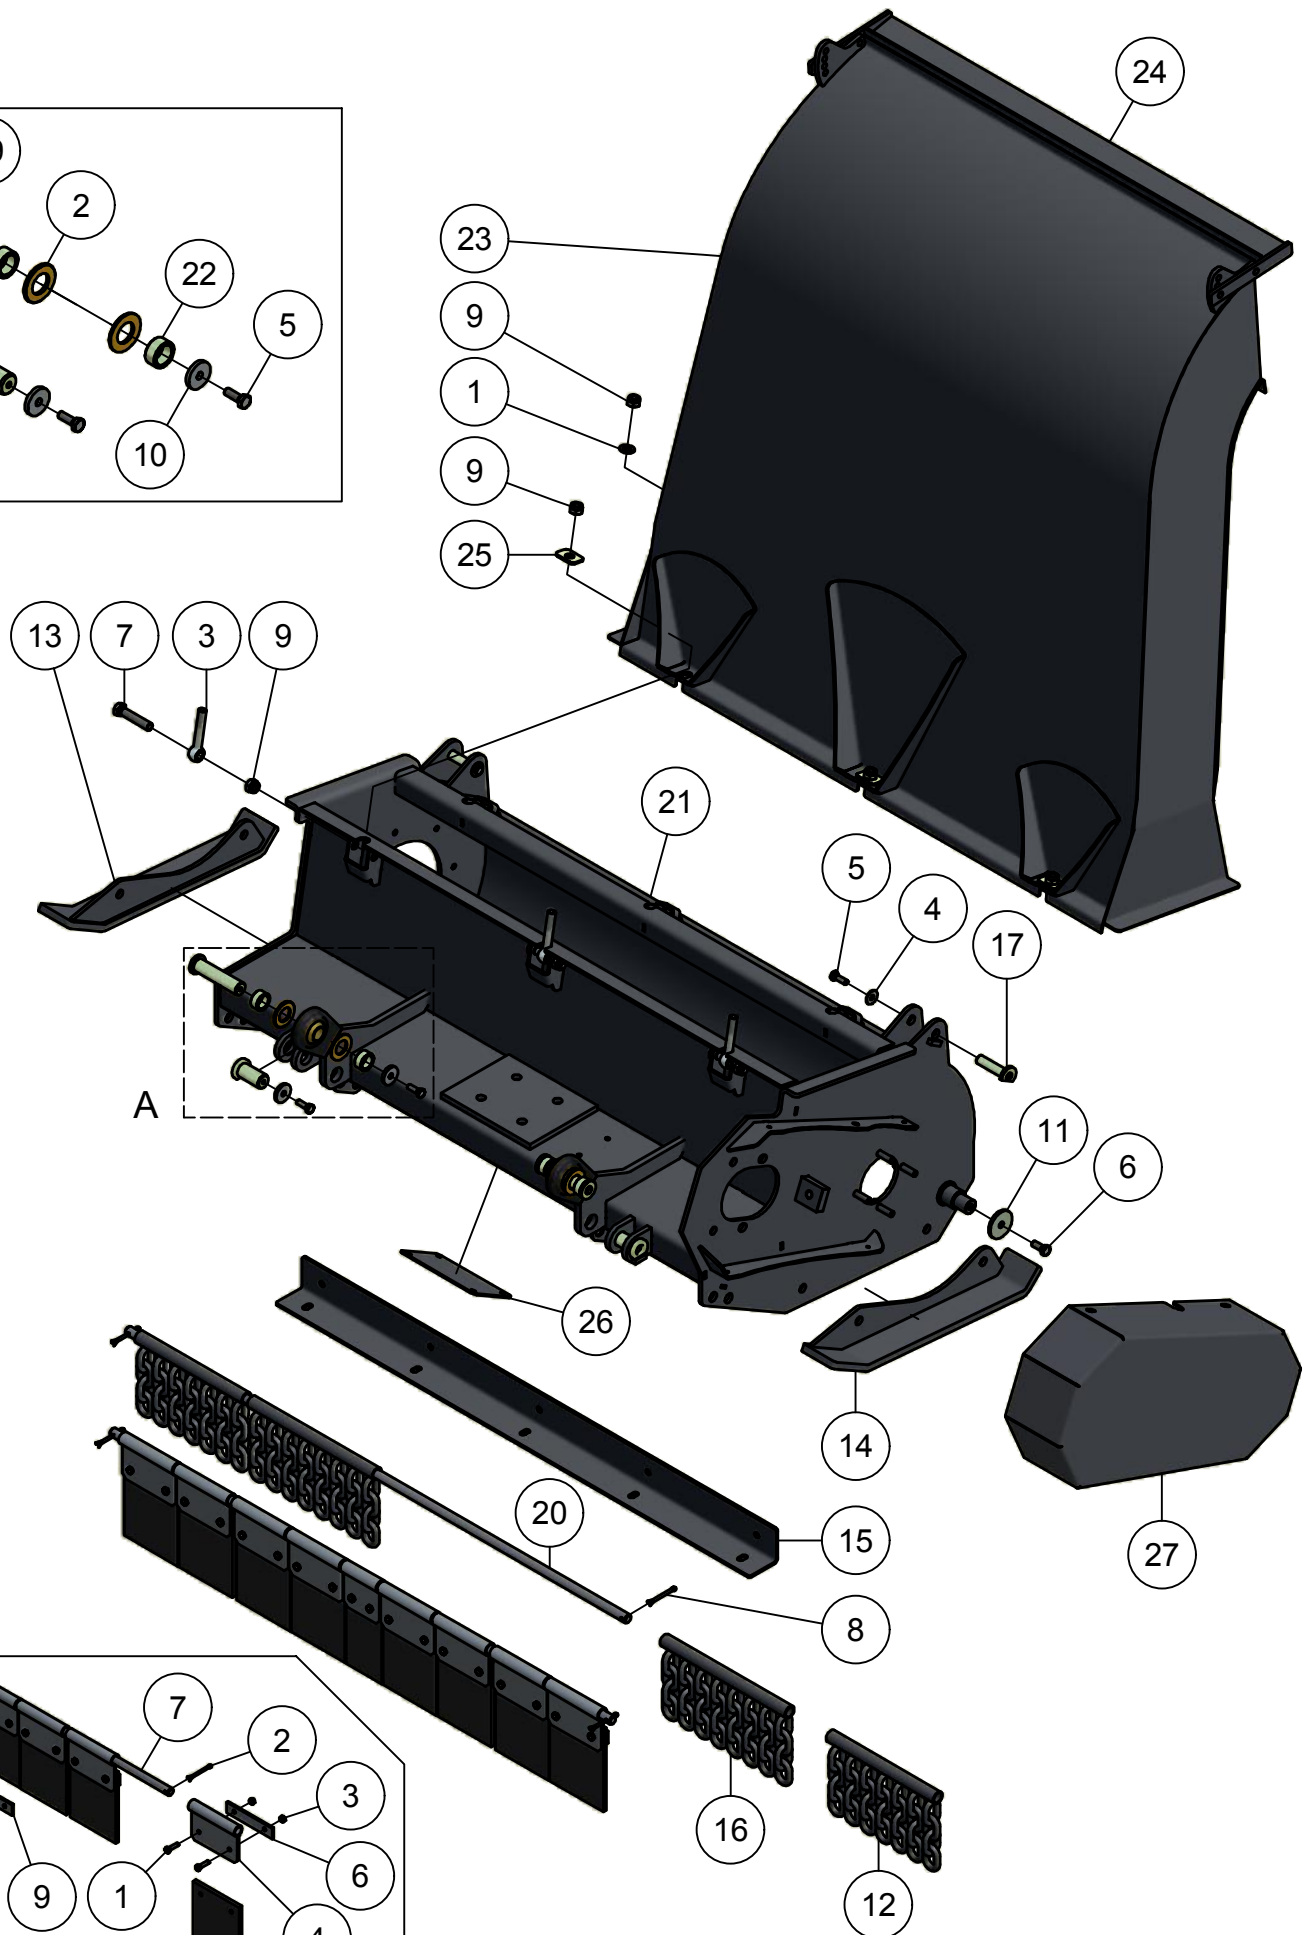

Rubber afscherming (optie)

04. Stuklijst maaiunit

Stukn.	Artikelnummer	Omschrijving	Aant.	Opmerking
1	121187	Sluitring M16 DIN125A ELVZ	3	
2	121213	Sluitring M30 DIN125B Messing	4	
3	121675	Oogbout M16x100 DIN444 ELVZ	6	
4	122536	Carrosseriering M10 DIN9021A ELVZ	2	
5	122749	Bout M10x30 DIN933 ELVZ	6	
6	122765	Bout M12x30 DIN933 ELVZ	2	
7	122798	Bout DIN933 M16x80 ELVZ	6	
8	122881	Splitpen 5x63	2	
9	122945	Moer M16ZB DIN985 ELVZ	12	
10	411.01.013	Sluitring ø40xø11x6mm	4	
11	440.03.013	Borgring ø61xø13x6	2	
12	450.01.004	Kettingafscherming L=300mm	2	
13	450.01.006	Glijstof rechts	1	
14	450.01.007	Glijstof links	1	
15	450.01.008	Slijthoek Panda P1404	1	
16	450.01.009	Kettingafscherming P1404 L=350mm	2	
17	450.01.012	Pen ø19mm L=78mm	2	
18	450.01.013	Pen ø30mm L=59mm	2	
19	450.01.014	Pen ø28mm L=118mm	2	
20	450.01.018	As tbv kettingafscherming P1404	1	
21	450.01.025	Maaiunit Panda P1404	1	
22	450.01.026	Afstandbus ø38/ø28.5 L=18mm	4	
23	450.02.005	Uitwerppijp maaiunit 1,40mtr	1	
24	450.02.006	Richtklep maaiunit P1404	1	
25	450.02.009	Borgplaat uitwerppijp	3	
26	450.05.002	Afdekplaat tandwielkastbevestiging	1	
27	450.05.003	Afschermkap maaiunit	1	

Rubber afscherming (optie)				
Stukn.	Artikelnummer	Omschrijving	Aant.	Opmerking
1	122831	Bout M8x30 DIN933 ELVZ	18	
2	122881	Splitpen 5x63	2	
3	122967	Moer M8ZB DIN985 ELVZ	18	
4	450.01.015	Bevestiging rubber B=150mm	8	
5	450.01.016	Rubber afschermplaat	9	
6	450.01.017	Tegenstrip bevest.	8	
7	450.01.018	As tbv kettingafscherming P1404	1	
8	450.01.022	Bevestiging rubber B=100	1	
9	450.01.023	Tegenstrip bevest.	1