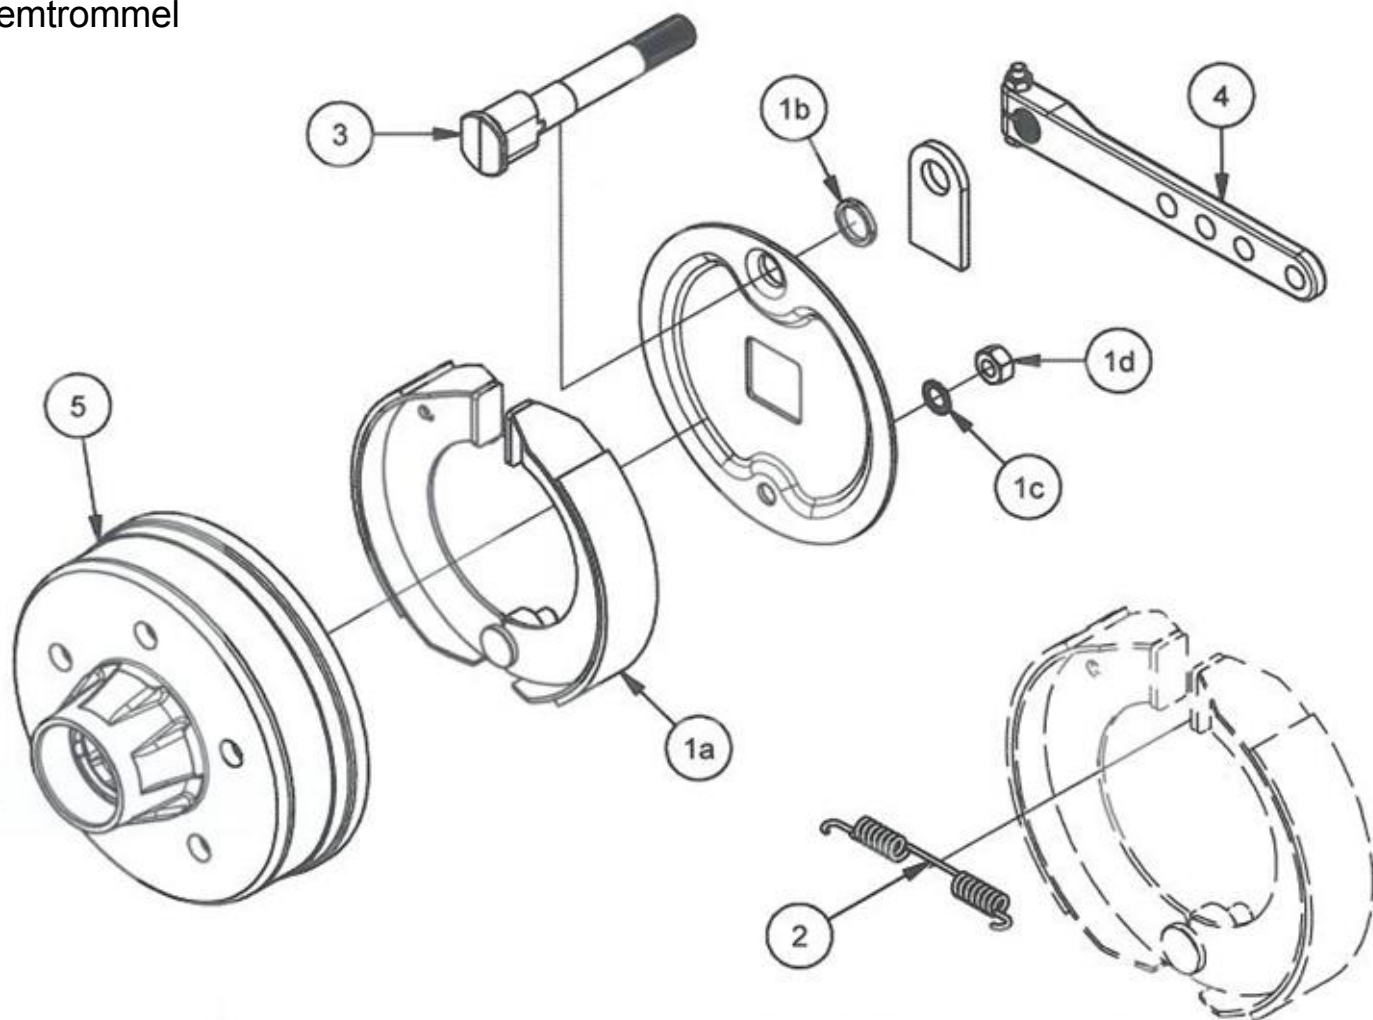

Remtrommel