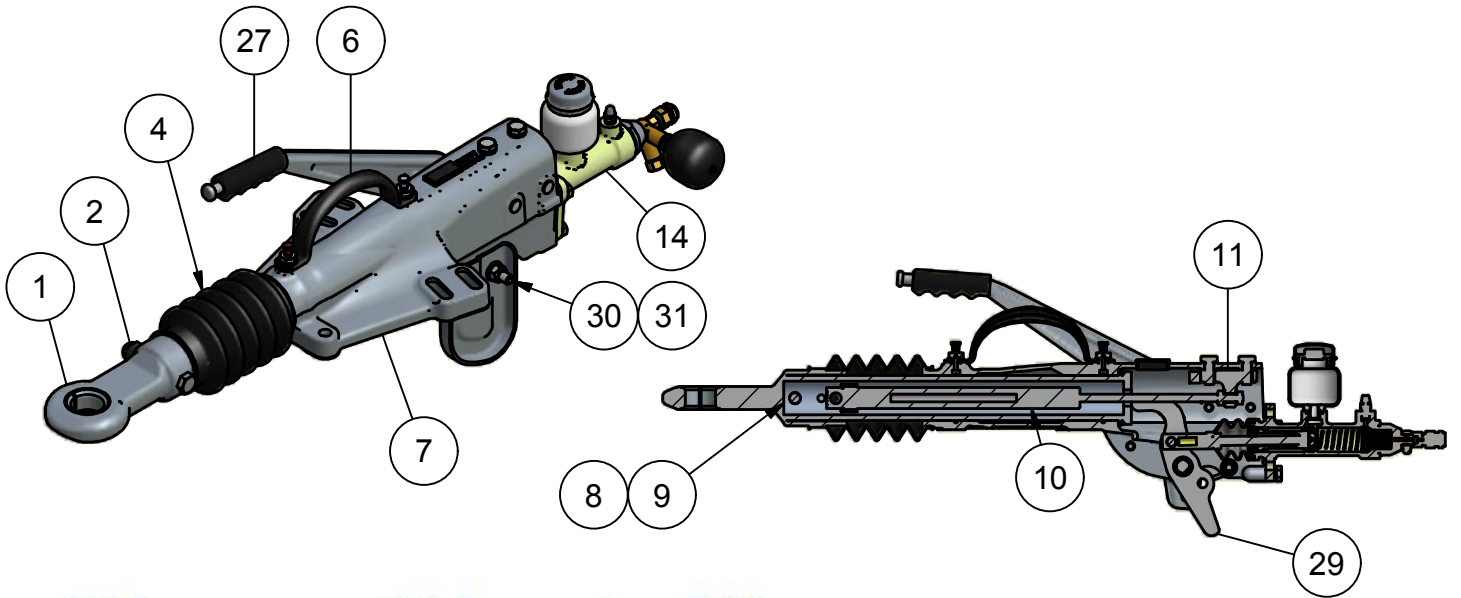

01.02. Oplooprem-dissel

Pos. 1

Pos. 2

Pos. 4

Pos. 6

Pos. 7