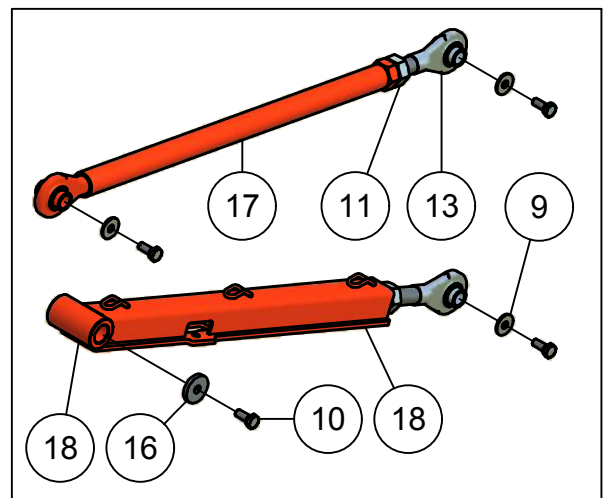

03. Laadbak

Detail B

03. Stuklijst laadbak

Stukn.	Artikelnummer	Omschrijving	Aant.	Opmerking
1	121179	Sluitring M10 DIN125A ELVZ	109	
2	121972	Inslagdop 45x45mm zwart	2	
3	122034	Slotbout M10x20 DIN603 ELVZ kl.8.8	89	
4	122035	Slotbout M10x25 DIN603 ELVZ kl.8.8	20	
5	122467	Lamp rechts	1	
6	122468	Lamp links	1	
7	122470	Kabel met bajonetaansluiting links	1	
8	122471	Kabel met bajonetaansluiting rechts	1	
9	122536	Carrosseriering M10 DIN9021A ELVZ	6	
10	122748	Bout M10x25 DIN933 ELVZ	8	
11	122862	Moer M24 DIN934 Zwart	4	
12	122937	Moer M10ZB DIN985 ELVZ	109	
13	125164	Topstangpindel M24	4	
14	200.20.070	Oplegpen 20x70	4	
15	200.30.100	Oplegpen 30x100	2	
16	411.01.013	Sluitring ø40xø11x6mm	2	
17	440.03.073	Stuurstang klep Panda	2	
18	442.03.011	Klepbediening	2	
19	442.03.012	Verstevigingskoker	2	
20	442.03.015	Bodem bak P1404	1	
21	442.03.016	Zijpaneel bak P1404 Linksonder	1	
22	442.03.017	Zijpaneel bak P1404 Rechtsonder	1	
23	442.03.018	Zijpaneel bak P1404 Linksboven	1	
24	442.03.019	Zijpaneel bak P1404 Rechtsboven	1	
25	442.03.020	Voorplaat bak P1404	1	
26	442.03.021	Dakplaat voor bak P1404	1	
27	442.03.022	Dakplaat achter bak P1404	1	
28	442.03.023	Dakrong bak P1404	3	
29	442.03.024	Achterklep bak P1404	1	
30	442.05.008	Klepcilinder Panda D20/30/295	2	Afd.set: 125660