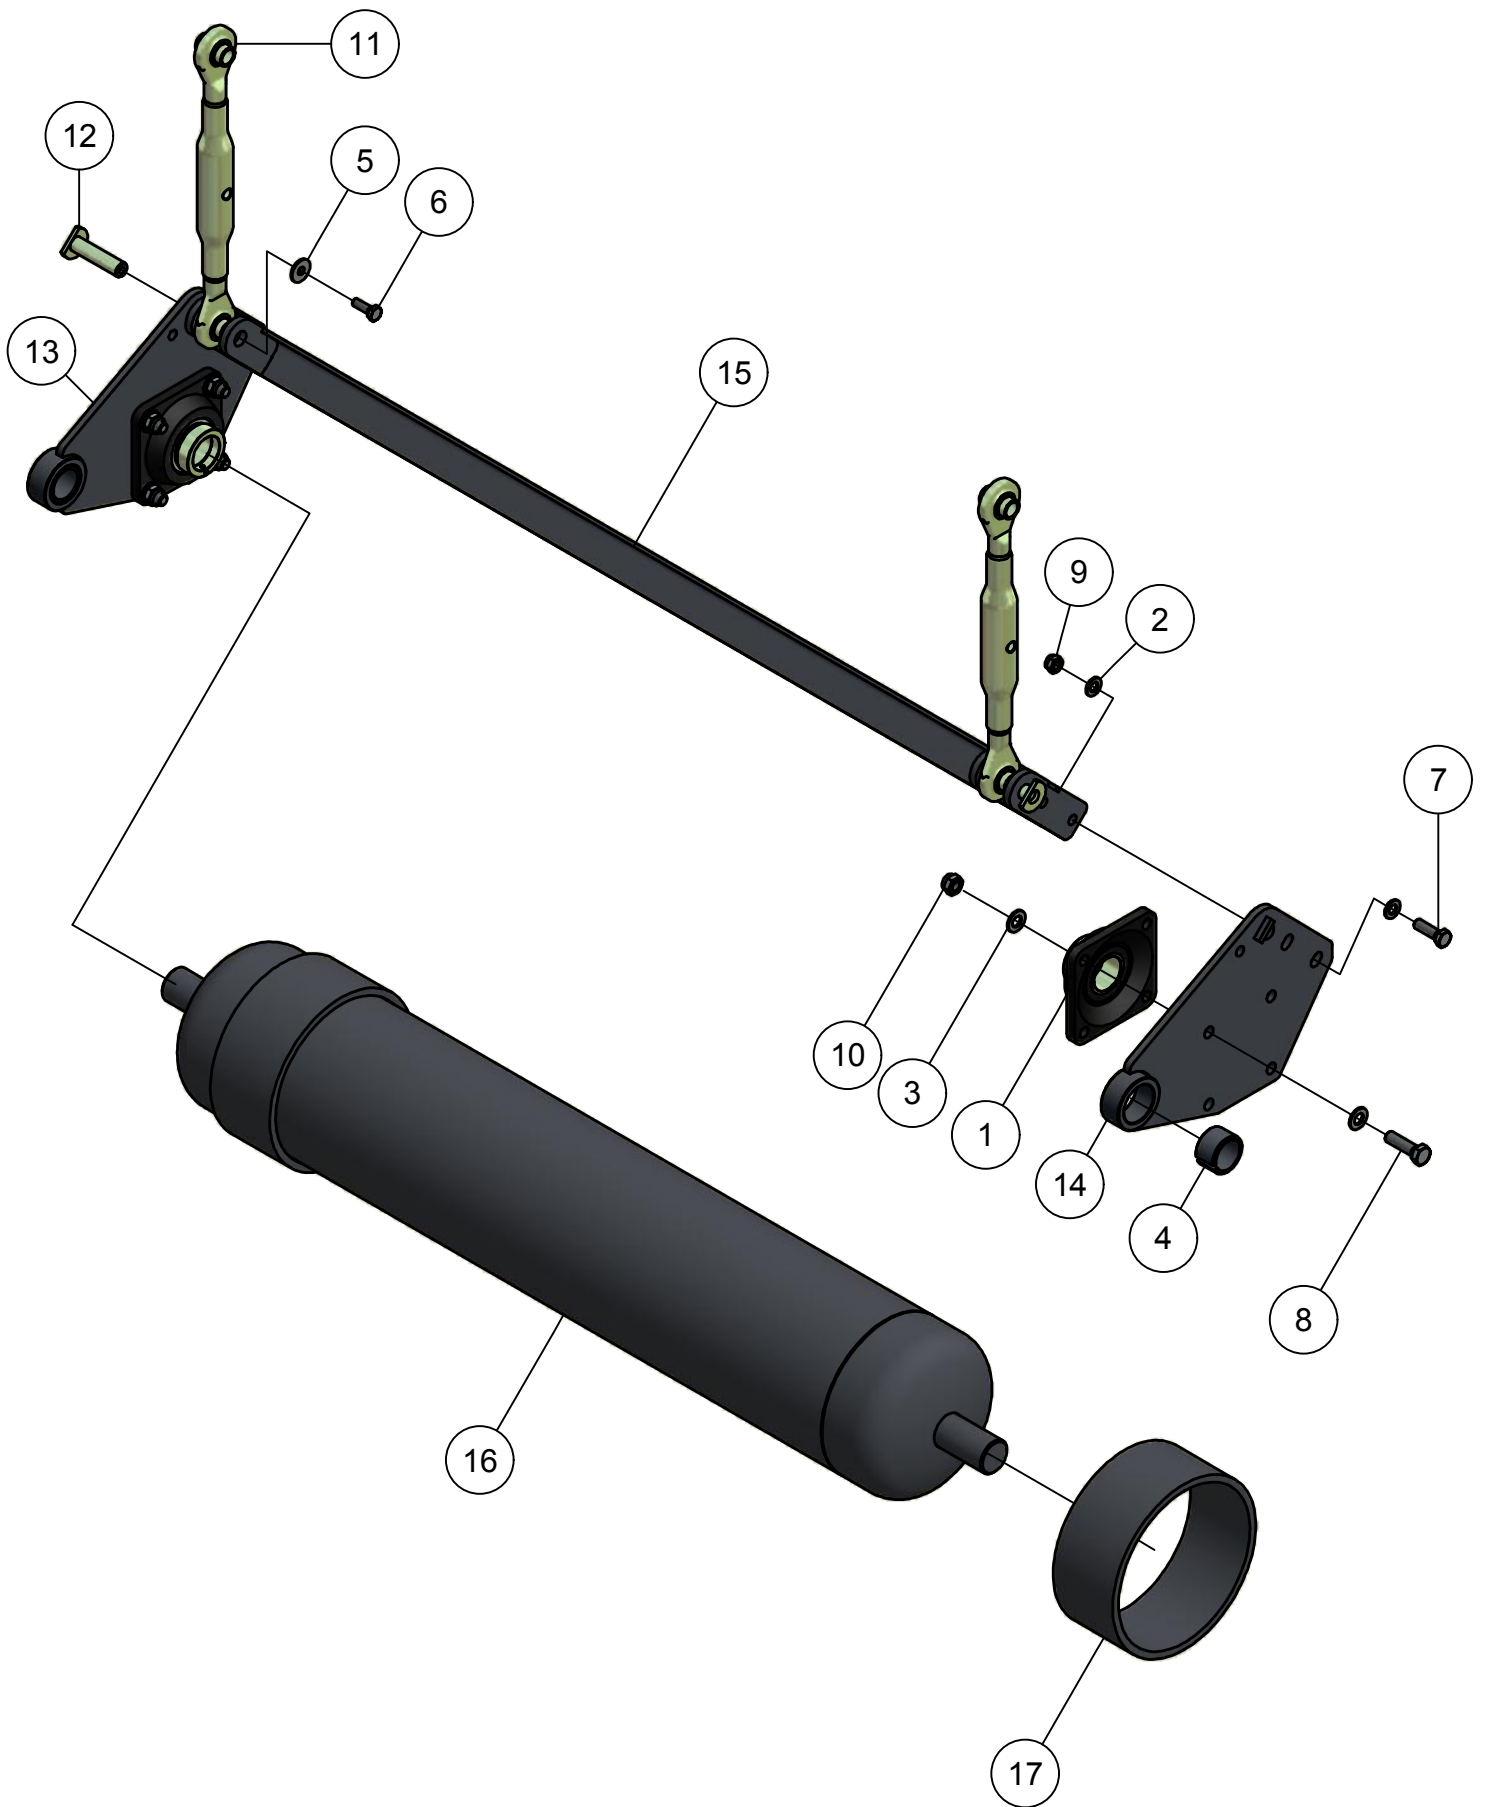

04.04. Looprol

04.04. Stuklijst looprol

Stukn.	Artikelnummer	Omschrijving	Aant.	Opmerking
1	124449	Flenslagerblok	2	
2	121183	Sluitring M12 DIN125A ELVZ	2	
3	121186	Sluitring M14 DIN125A ELVZ	16	
4	121290	Inspanbus	2	
5	122536	Carrosseriering M10 DIN9021A ELVZ	2	
6	122749	Bout M10x30 DIN933 ELVZ	2	
7	122769	Bout M12x40 DIN933 ELVZ	1	
8	122782	Bout M14x50 DIN933 ELVZ	8	
9	122940	Moer M12ZB DIN985 ELVZ	1	
10	122943	Moer M14ZB DIN985 ELVZ	8	
11	125169	Topstang 250-19.4 M24	2	
12	450.01.012	Pen ø19mm L=78mm	2	
13	450.04.002	Looprolhouder rechts	1	
14	450.04.003	Looprolhouder links	1	
15	450.04.008	Afschraper looprol 1,4mtr.	1	
16	450.04.009	Looprol maaiunit 1,4mtr	1	
17	450.04.010	Slijtring looprol Panda/Faunus	2	Optie