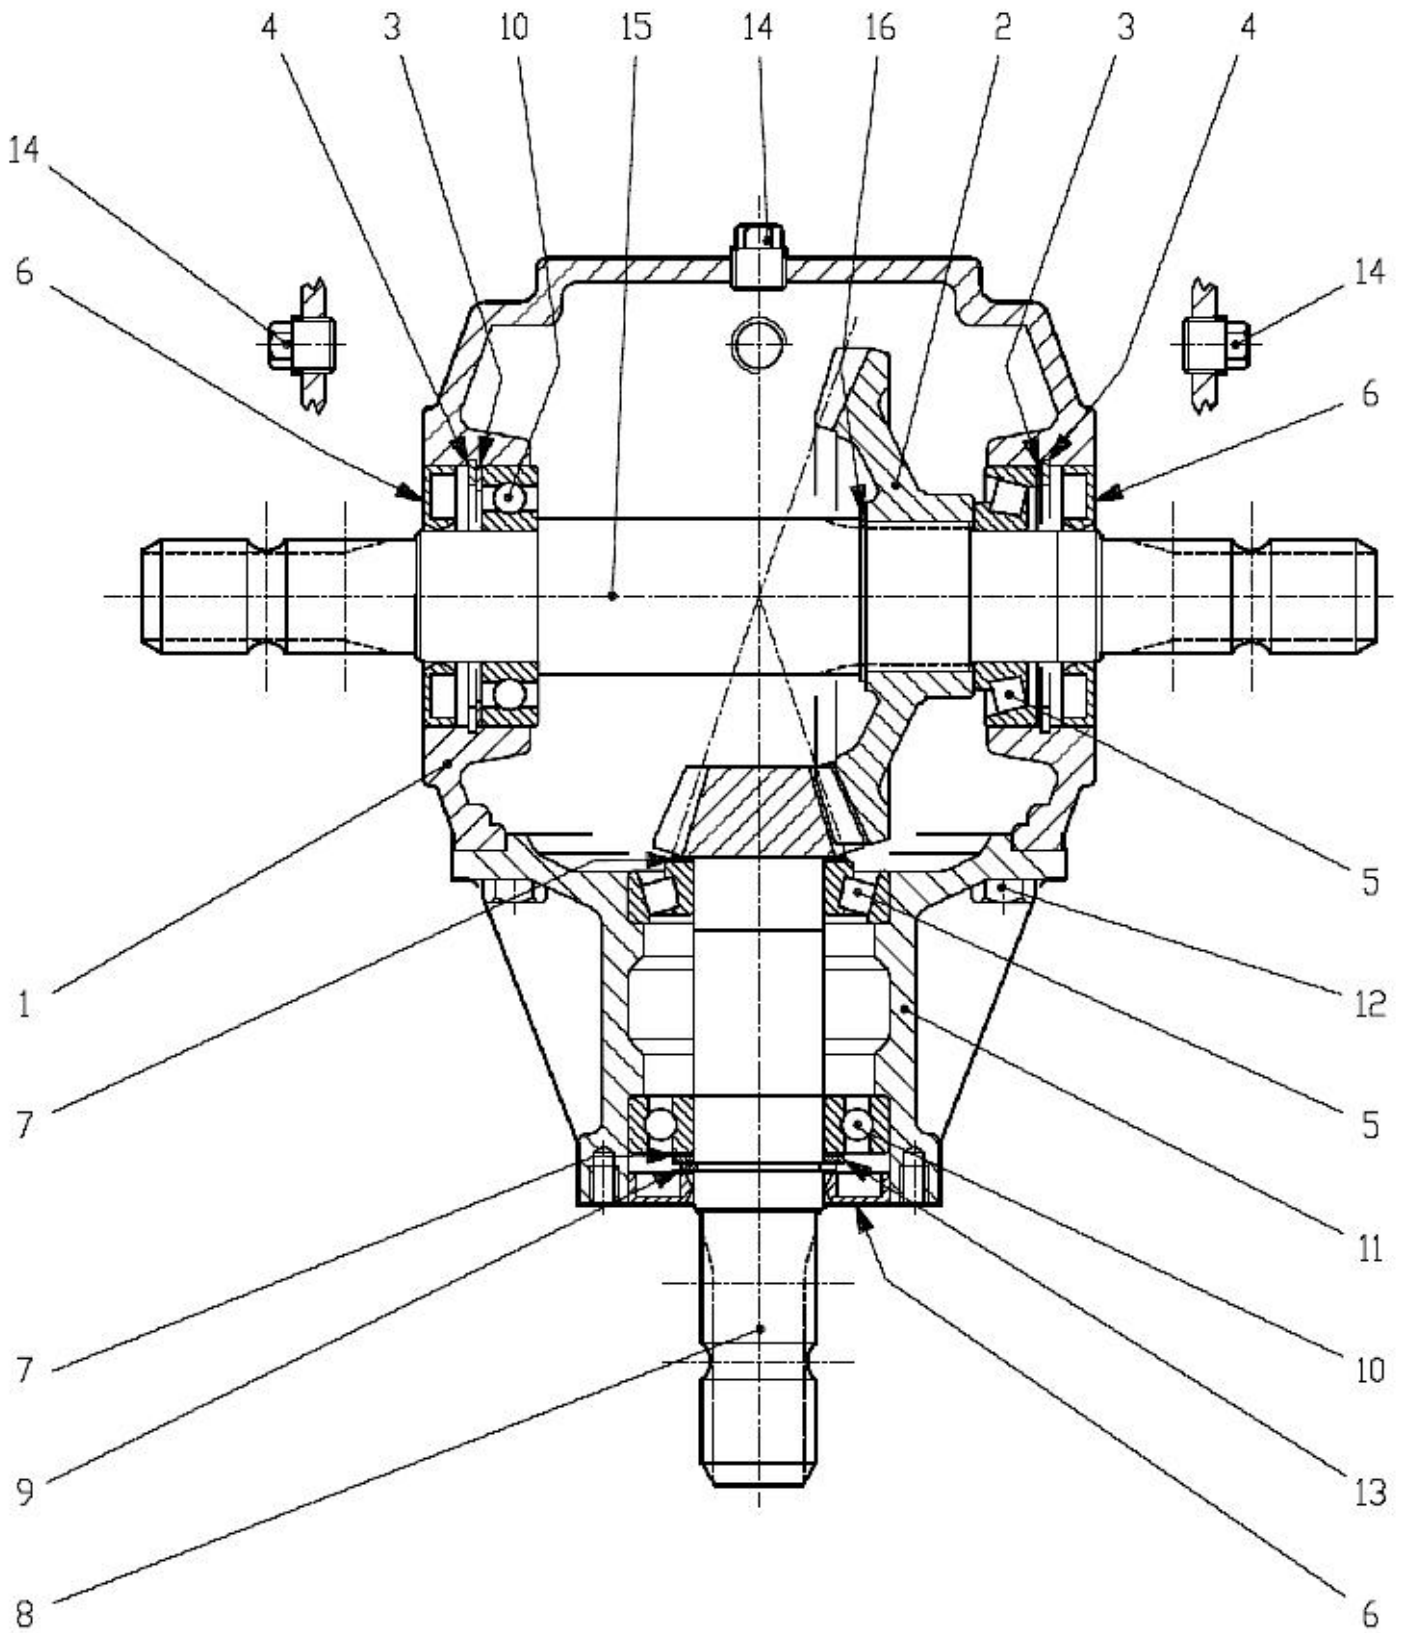

04.03. Stuklijst tandwielkast 450.03.020

Stukn.	Artikelnummer	Omschrijving	Aant.	Opmerking
1	0.278.0300.00	Huis tandwielkast	1	
2	0.278.6001.00	Conisch tandwiel Z=35 M4,5	2	
3	123003	Opvulring 65x79x05 DIN988	2	
4	121894	Seegerring huis 80	2	
5	30208	Conisch rollager	2	
6	121631	Keerring	3	
7	122974	Opvulring 40x50x05	2	
8	0.278.5003.00	Pignonas met conisch tandwiel Z=12	1	
9	121807	Seegerring as 40	1	
10	122093	Diepgroefkogellager	2	
11	0.278.1300.00	Verlengbuis tandwielkast	1	
12	122748	Bout M10x25 DIN933 ELVZ	8	
13	121802	Seegerring as 42	1	
14	125242	Aftapplug G3/8"	3	
15	0.278.3002.00	As tandwielkast	1